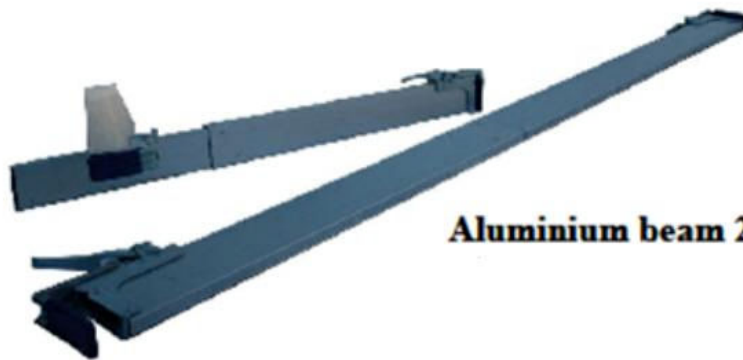

BARA LATA SUSTINERE MARFA 2400 - 2700 MM (PENTRU OBLON)

COD 61NN0023EVE

Aluminium beam 2400-2700 mm

BARA SUSTINERE MARFA 2032 - 2667 MM (DUBA)

COD TUNCB803EVE

**Alumimium-metal cargo
control bar 2032-2667 mm**

CHINGA 10M / 5To CARLIG TRIUNGHI 500 daN

COD LO 06WY0026

**Cargo control belts
with long handle (500daN)**

- 10m/50mm/5T

SET DIAGRAME TAHOGRAPH DIGITAL (3 ROLE / 8M)

COD TERMOPAPIER