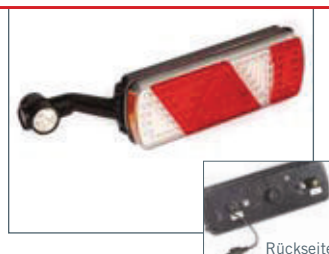

Ausführung Glühlampe für ID 6606872, 6606873

Artikel Nr. 6503128

ohne Abbildung

Lichtscheibe links/rechts

Für Spurhalteleuchte ID 6503127, 6503128

Artikel Nr. 6609171

Rückseite

Heckleuchte links

Ausführung LED in weiß gehaltene Lichtscheibe und Stecker incl. Spurhalteleuchte

Artikel Nr. 6606445

Rückseite

Heckleuchte rechts

Ausführung LED in weiß gehaltene Lichtscheibe und Stecker incl. Spurhalteleuchte