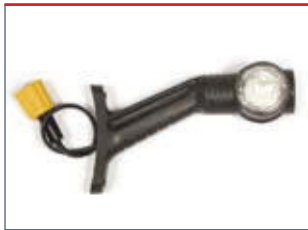

Artikel Nr. 6606444

Heckleuchte links

Ausführung wie ID 6606445 jedoch ohne Spurhalteleuchte

Artikel Nr. 6503313

Heckleuchte rechts

Ausführung wie ID 6606444 jedoch ohne Spurhalteleuchte

Artikel Nr. 6503314

Spurhalteleuchte links

Ausführung LED mit Kabel für ID 6606445

Artikel Nr. 6503124

Spurhalteleuchte rechts

Ausführung LED mit Kabel für ID 6606444

Artikel Nr. 6503123

Heckleuchte Europoint II

Ausführung links ohne Spurhalteleuchte und Kabel mit 7poligen Stecker