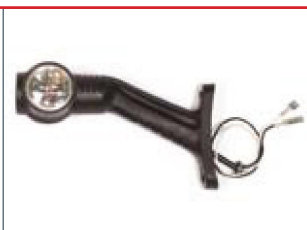

Ausführung Glühlampe und Stecker incl. Spurhalteleuchte

Artikel Nr. 6606872

Lichtscheibe links

Für Heckleuchten ID 6606872

Artikel Nr. 6503125

Rückseite

Heckleuchte rechts

Ausführung Glühlampe und Stecker incl. Spurhalteleuchte

Artikel Nr. 6606873

Lichtscheibe rechts

Für Heckleuchten ID 6606873

Artikel Nr. 6503126

Spurhalteleuchte links

Ausführung Glühlampe für ID 6606872, 6606873

Artikel Nr. 6503127

Spurhalteleuchte rechts