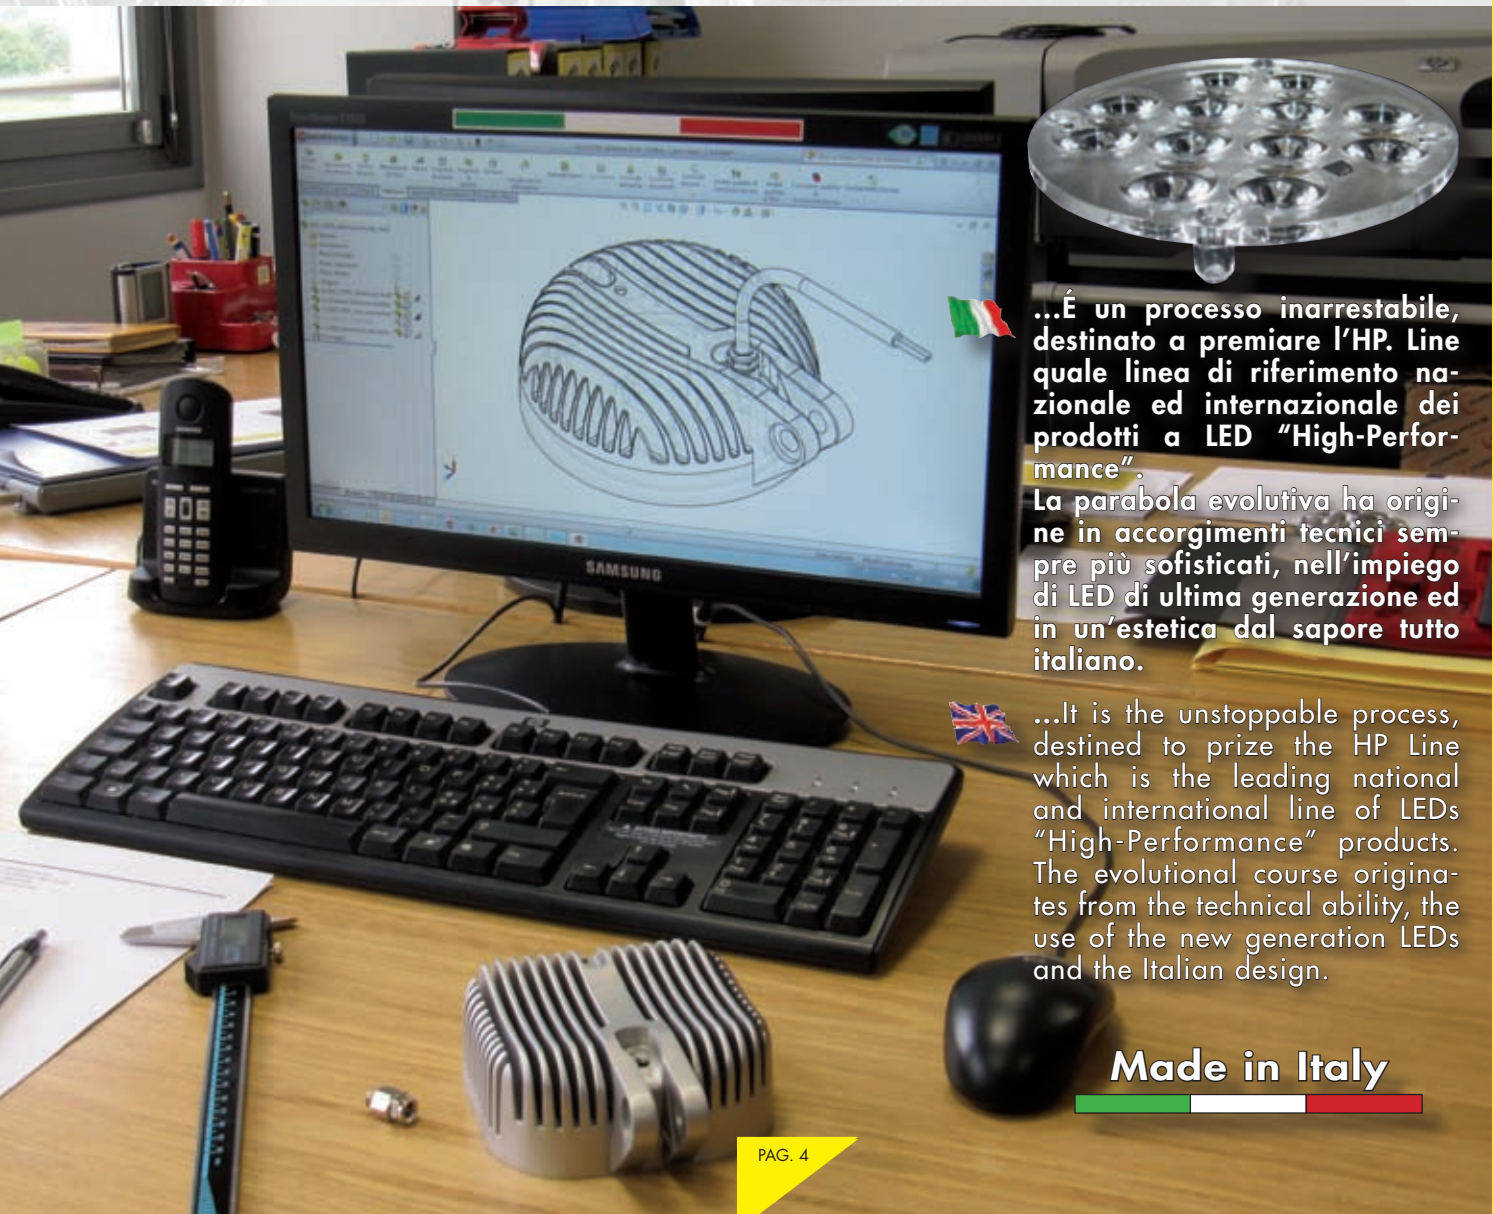

Alla continua ricerca della perfezione...

The continuous search of perfection...

...È un processo inarrestabile, destinato a premiare l'HP. Line quale linea di riferimento nazionale ed internazionale dei prodotti a LED "High-Performance".

La parabola evolutiva ha origine in accorgimenti tecnici sempre più sofisticati, nell'impiego di LED di ultima generazione ed in un'estetica dal sapore tutto italiano.

...It is the unstoppable process, destined to prize the HP Line which is the leading national and international line of LEDs "High-Performance" products. The evolutionary course originates from the technical ability, the use of the new generation LEDs and the Italian design.

Made in Italy