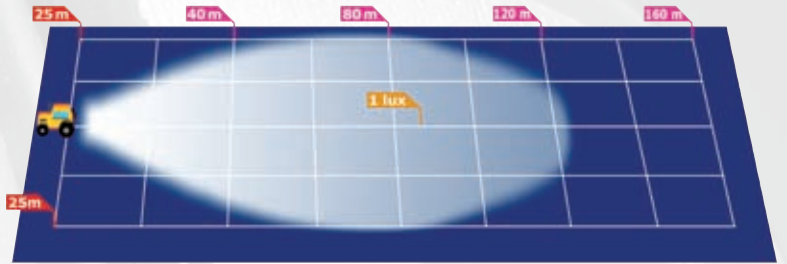

2.200 lumen
45° - 8 LED