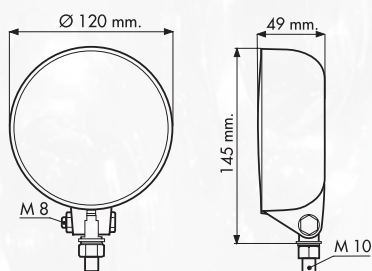

Made in Italy

Modello/Model		 1.800 lumen	 2.200 lumen	 2.600 lumen	 3.200 lumen	 4.000 lumen
Numero LED Number of LEDs	n.	6	8	12	12	12
Potenza assorbita Power consumption	W	17	21	34	31	40
Flusso luminoso totale Total lighting flux	lm	1.822	2.211	2.668	3.256	4.020
Efficienza luminosa Luminous efficiency	lm/W	111	109	80	109	95
Angolo apertura fascio Beam angle	°	60	45	30	30	30
Profondità a 1 lux Lux range @ 1 lux	m.	45	85	150	140	150
	=					

 : Halogen work lamp H3 - 12V - 55W (450 Lumen)

1.800 lumen
60° - 6 LED

2.200 lumen
45° - 8 LED

2.600 lumen
30° - 12 LED

3.200 lumen
30° - 12 LED

4.000 lumen
30° - 12 LED

Ø 120 mm.

112 x 112 mm.

- **Voltaggio / Voltage: 12-24 VOLT**
- **Potenza assorbita / Power consumption: 15 WATT**
- **Angolo apertura fascio / Beam angle: 30°**
- **Flusso luminoso / Actual lighting flux: 625 Lumen**
- **Profondità a 1 Lux / Lux range @ 1 Lux: 67 m.**