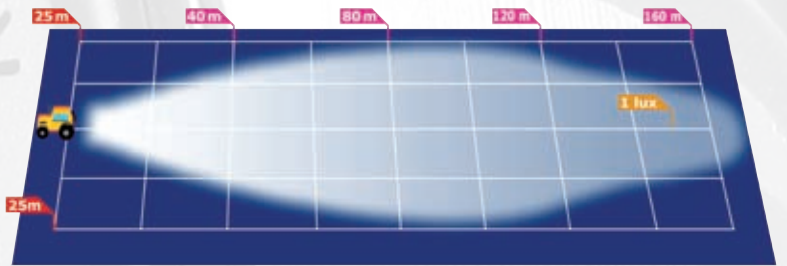

2.600 lumen
30° - 12 LED