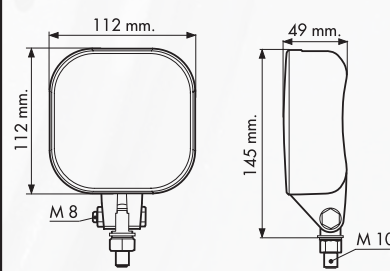

Made in Italy

Modello/Model		 1.800 lumen	 2.200 lumen	 2.600 lumen	 3.200 lumen	 4.000 lumen
Numero LED Number of LEDs	n.	6	8	12	12	12
Potenza assorbita Power consumption	W	17	21	34	31	40
Flusso luminoso totale Total lighting flux	lm	1.822	2.211	2.668	3.256	4.020
Efficienza luminosa Luminous efficiency	lm/W	111	109	80	109	95
Angolo apertura fascio Beam angle	°	60	45	30	30	30
Profondità a 1 lux Lux range @ 1 lux	m.	45	85	150	140	150
	=					

 : Halogen work lamp H3 - 12V - 55W (450 Lumen)

1.800 lumen
60° - 6 LED

2.200 lumen
45° - 8 LED

2.600 lumen
30° - 12 LED

3.200 lumen
30° - 12 LED

4.000 lumen
30° - 12 LED

Ø 120 mm.

112 x 112 mm.

- **Voltaggio / Voltage: 12-24 VOLT**
- **Potenza assorbita / Power consumption: 15 WATT**
- **Angolo apertura fascio / Beam angle: 30°**
- **Flusso luminoso / Actual lighting flux: 625 Lumen**
- **Profondità a 1 Lux / Lux range @ 1 Lux: 67 m.**

- Corpo in alluminio/Aluminium chassis
- Staffa orientabile/Adjustable bracket
- Cavo lungo mm. 400/400 mm. cable long

HP. Line 12-24V

FOTO/PHOTO	CORPO NERO/BLACK BODY	CORPO BIANCO/WHITE BODY	LUMEN	N. LED
	CODICE/CODE	CODICE/CODE		
	44.700.012	44.700.012.N	4.000 - 30°	12
	44.705.012	44.705.012.N	3.200 - 30°	12
	44.710.012	44.710.012.N	2.600 - 30°	12
	44.715.008	44.715.008.N	2.200 - 45°	8
	44.720.006	44.720.006.N	1.800 - 60°	6
	44.800.012	44.800.012.N	4.000 - 30°	12
	44.805.012	44.805.012.N	3.200 - 30°	12
	44.810.012	44.810.012.N	2.600 - 30°	12
	44.815.008	44.815.008.N	2.200 - 45°	8
	44.820.006	44.820.006.N	1.800 - 60°	6