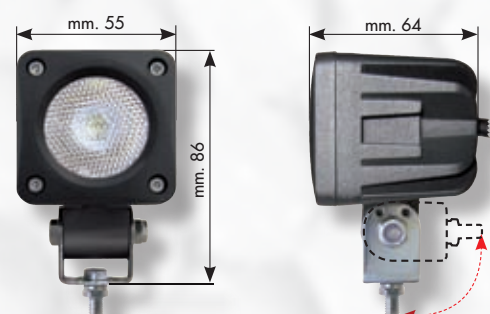

Faro/Headlamp 12-24 Volt

EL.Line

Caratteristiche tecniche Specifications		
Numero LED Numbers of LEDs	n.	4
Potenza assorbita Power consumption	W	12
Flusso luminoso totale Actual lighting flux	lm	1000
Efficienza LED LEDs efficiency	lm/W	83
Angolo apertura fascio Beam angle	°	30
Profondità a 1 lux Lux range @ 1 lux	m	45
Indice di protezione Protection index	IP	67
Temperatura colore Colour temperature	K	6000°

- Corpo in alluminio/Aluminium chassis
- Staffa orientabile/Adjustable bracket
- Cavo lungo mm. 460/460 mm. cable long

Faro/Headlamp 12-24 Volt

EL.Line

- Accessorio per montaggio modulare incluso.
- Modular mounting kit - included

Caratteristiche tecniche Specifications		
Numero LED Numbers of LEDs	n.	1
Potenza assorbita Power consumption	W	10
Flusso luminoso totale Actual lighting flux	lm	800
Efficienza LED LEDs efficiency	lm/W	80
Angolo apertura fascio Beam angle	°	30
Profondità a 1 lux Lux range @ 1 lux	m	33
Indice di protezione Protection index	IP	68
Temperatura colore Colour temperature	K	6000°

- Corpo in alluminio/Aluminium chassis
- Staffa orientabile/Adjustable bracket
- Cavo lungo mm. 400/400 mm. cable long

HP. Line 12-24V

FOTO/PHOTO	CORPO NERO/BLACK BODY	CORPO BIANCO/WHITE BODY	LUMEN	N. LED
	CODICE/CODE	CODICE/CODE		
	44.700.012	44.700.012.N	4.000 - 30°	12
	44.705.012	44.705.012.N	3.200 - 30°	12
	44.710.012	44.710.012.N	2.600 - 30°	12
	44.715.008	44.715.008.N	2.200 - 45°	8
	44.720.006	44.720.006.N	1.800 - 60°	6
	44.800.012	44.800.012.N	4.000 - 30°	12
	44.805.012	44.805.012.N	3.200 - 30°	12
	44.810.012	44.810.012.N	2.600 - 30°	12
	44.815.008	44.815.008.N	2.200 - 45°	8
	44.820.006	44.820.006.N	1.800 - 60°	6