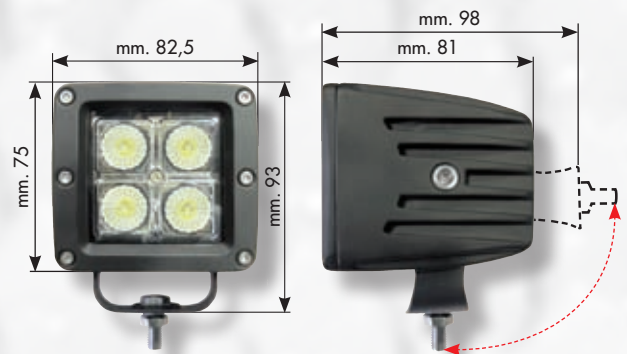

Faro/Headlamp 12-24 Volt

EL.Line

Caratteristiche tecniche Specifications		
Numero LED Numbers of LEDs	n.	4
Potenza assorbita Power consumption	W	12
Flusso luminoso totale Actual lighting flux	lm	1000
Efficienza LED LEDs efficiency	lm/W	83
Angolo apertura fascio Beam angle	°	30
Profondità a 1 lux Lux range @ 1 lux	m	45
Indice di protezione Protection index	IP	67
Temperatura colore Colour temperature	K	6000°

- Corpo in alluminio/Aluminium chassis
- Staffa orientabile/Adjustable bracket
- Cavo lungo mm. 460/460 mm. cable long