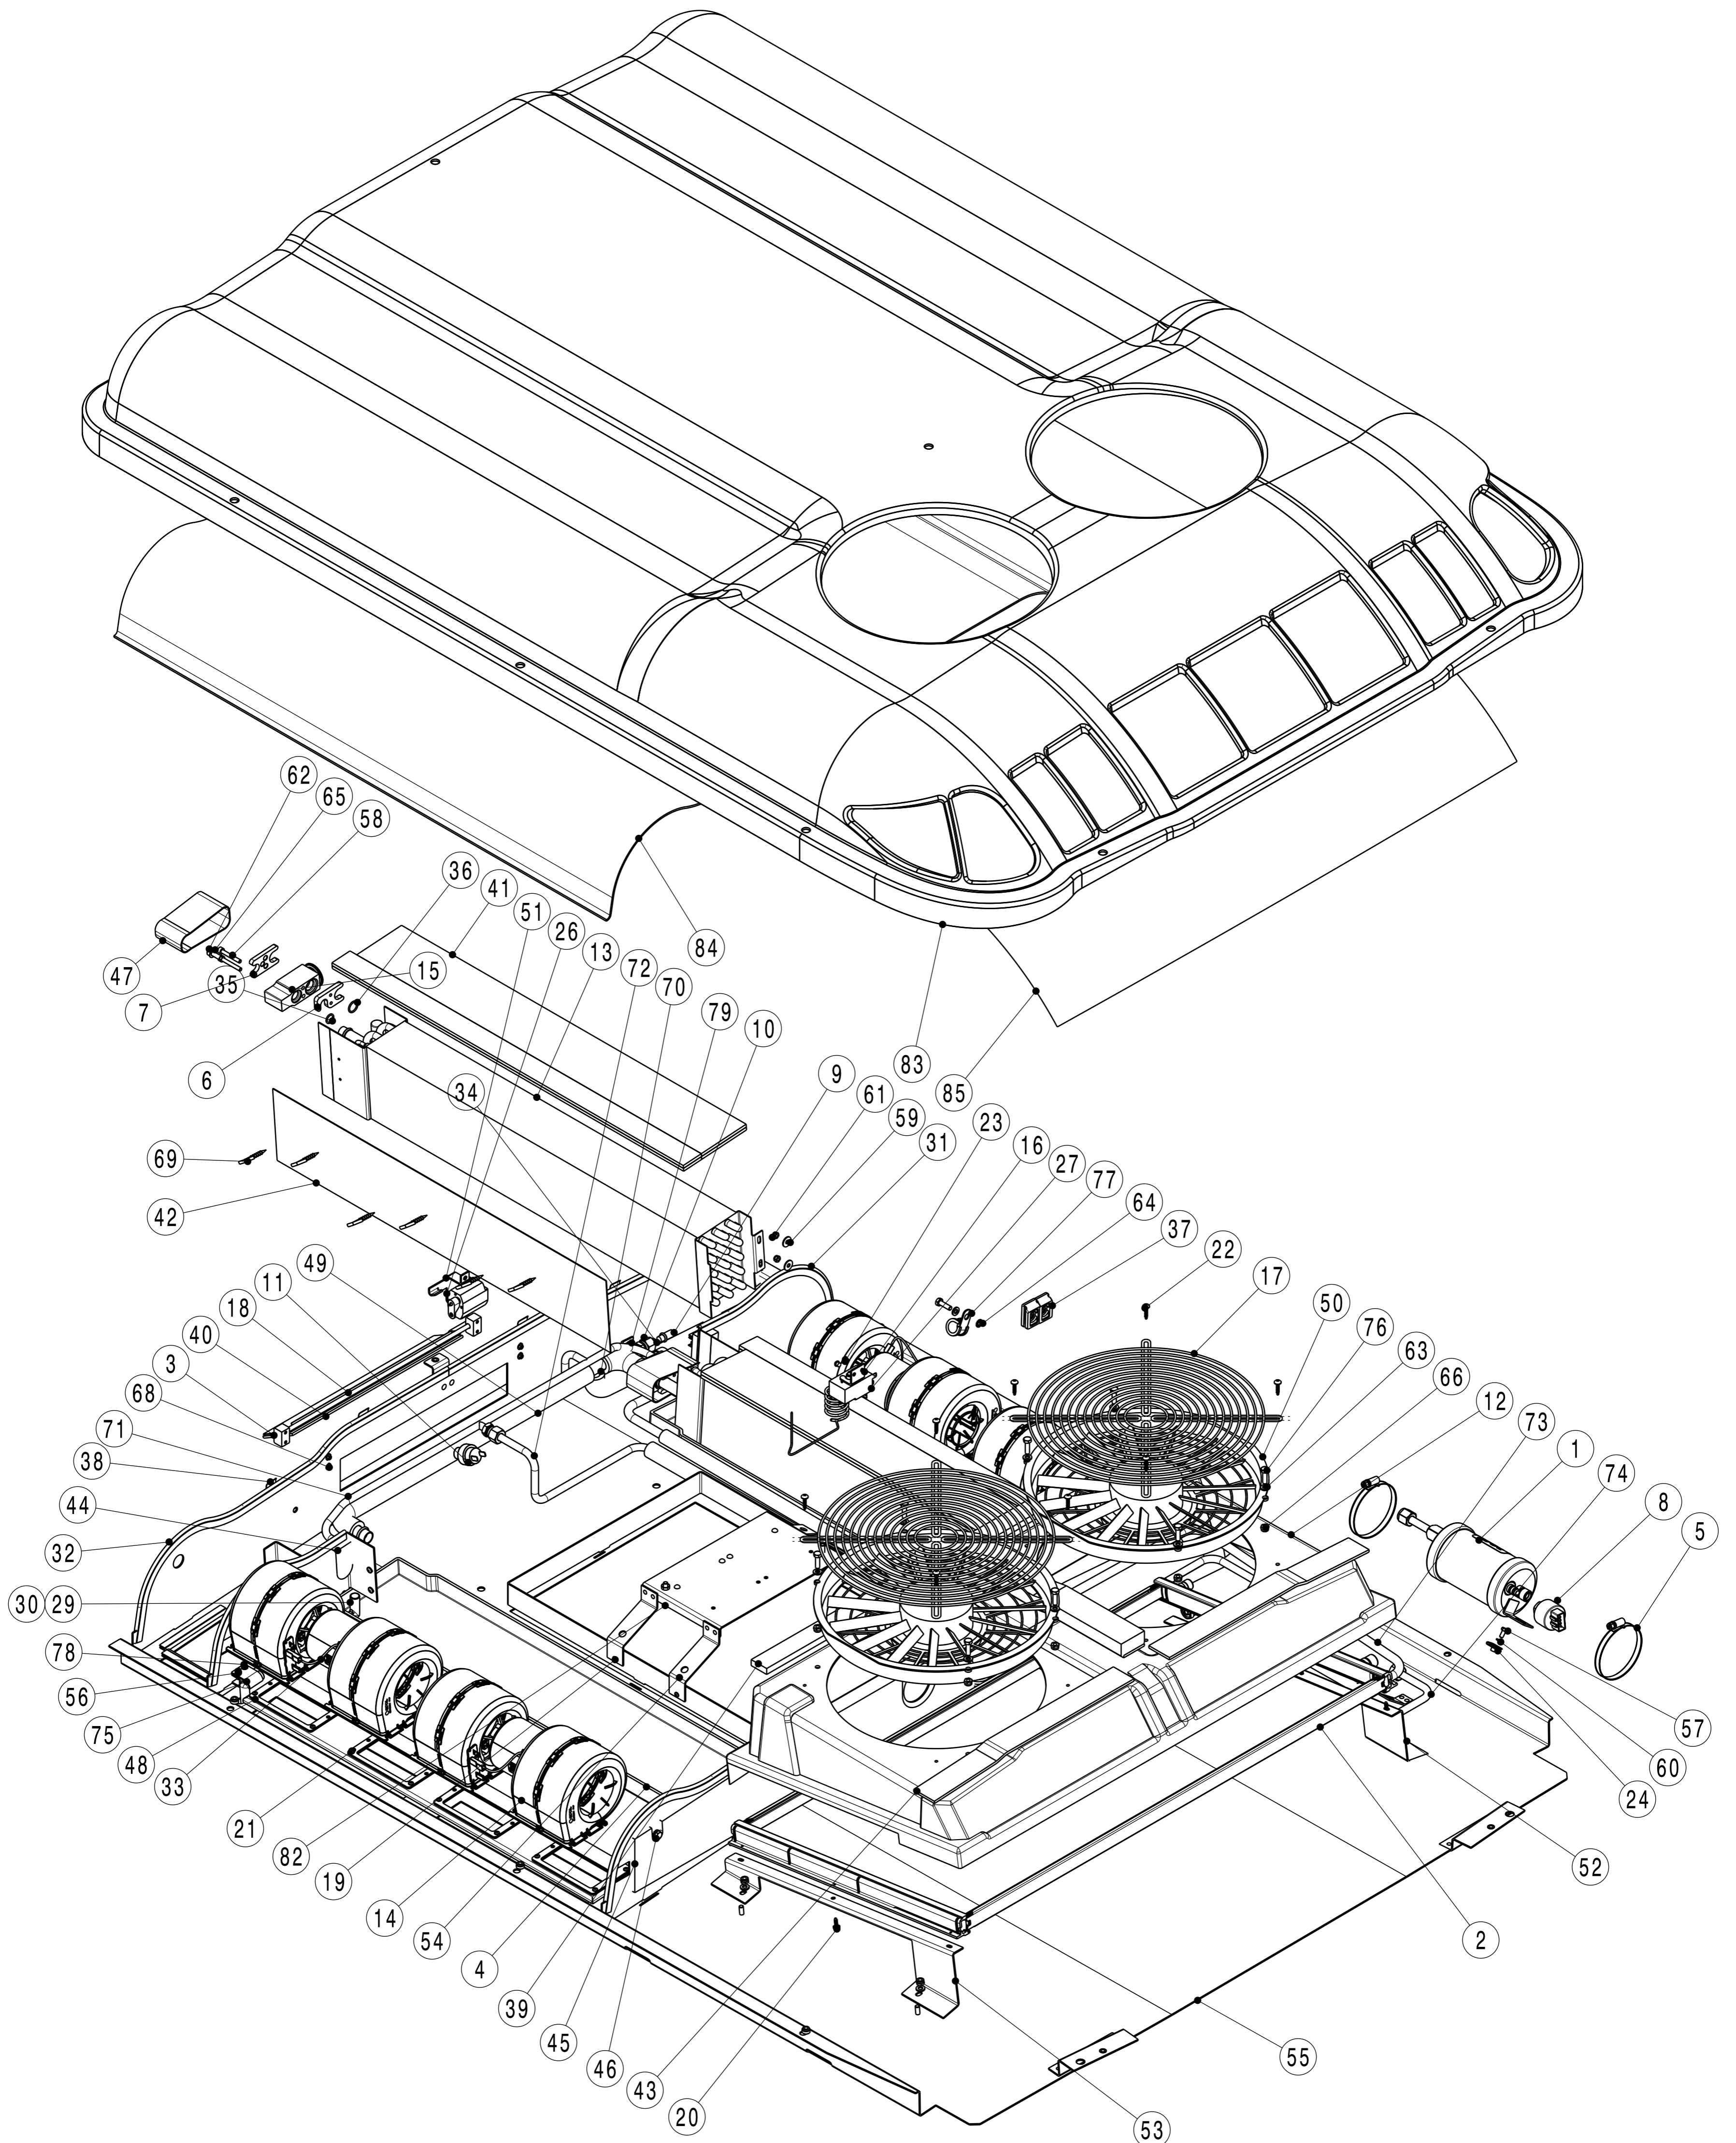

Vista isometrica

Drawing 62U003FF116EF.pdf

Product MADRID 12 V

Date September 16, 2014

Part number : 62U003FF116EF

Only the parts listed in the table can be ordered as spare part.

Nur die in der Tabelle aufgelisteten Teile können als Ersatzteile bestellt werden