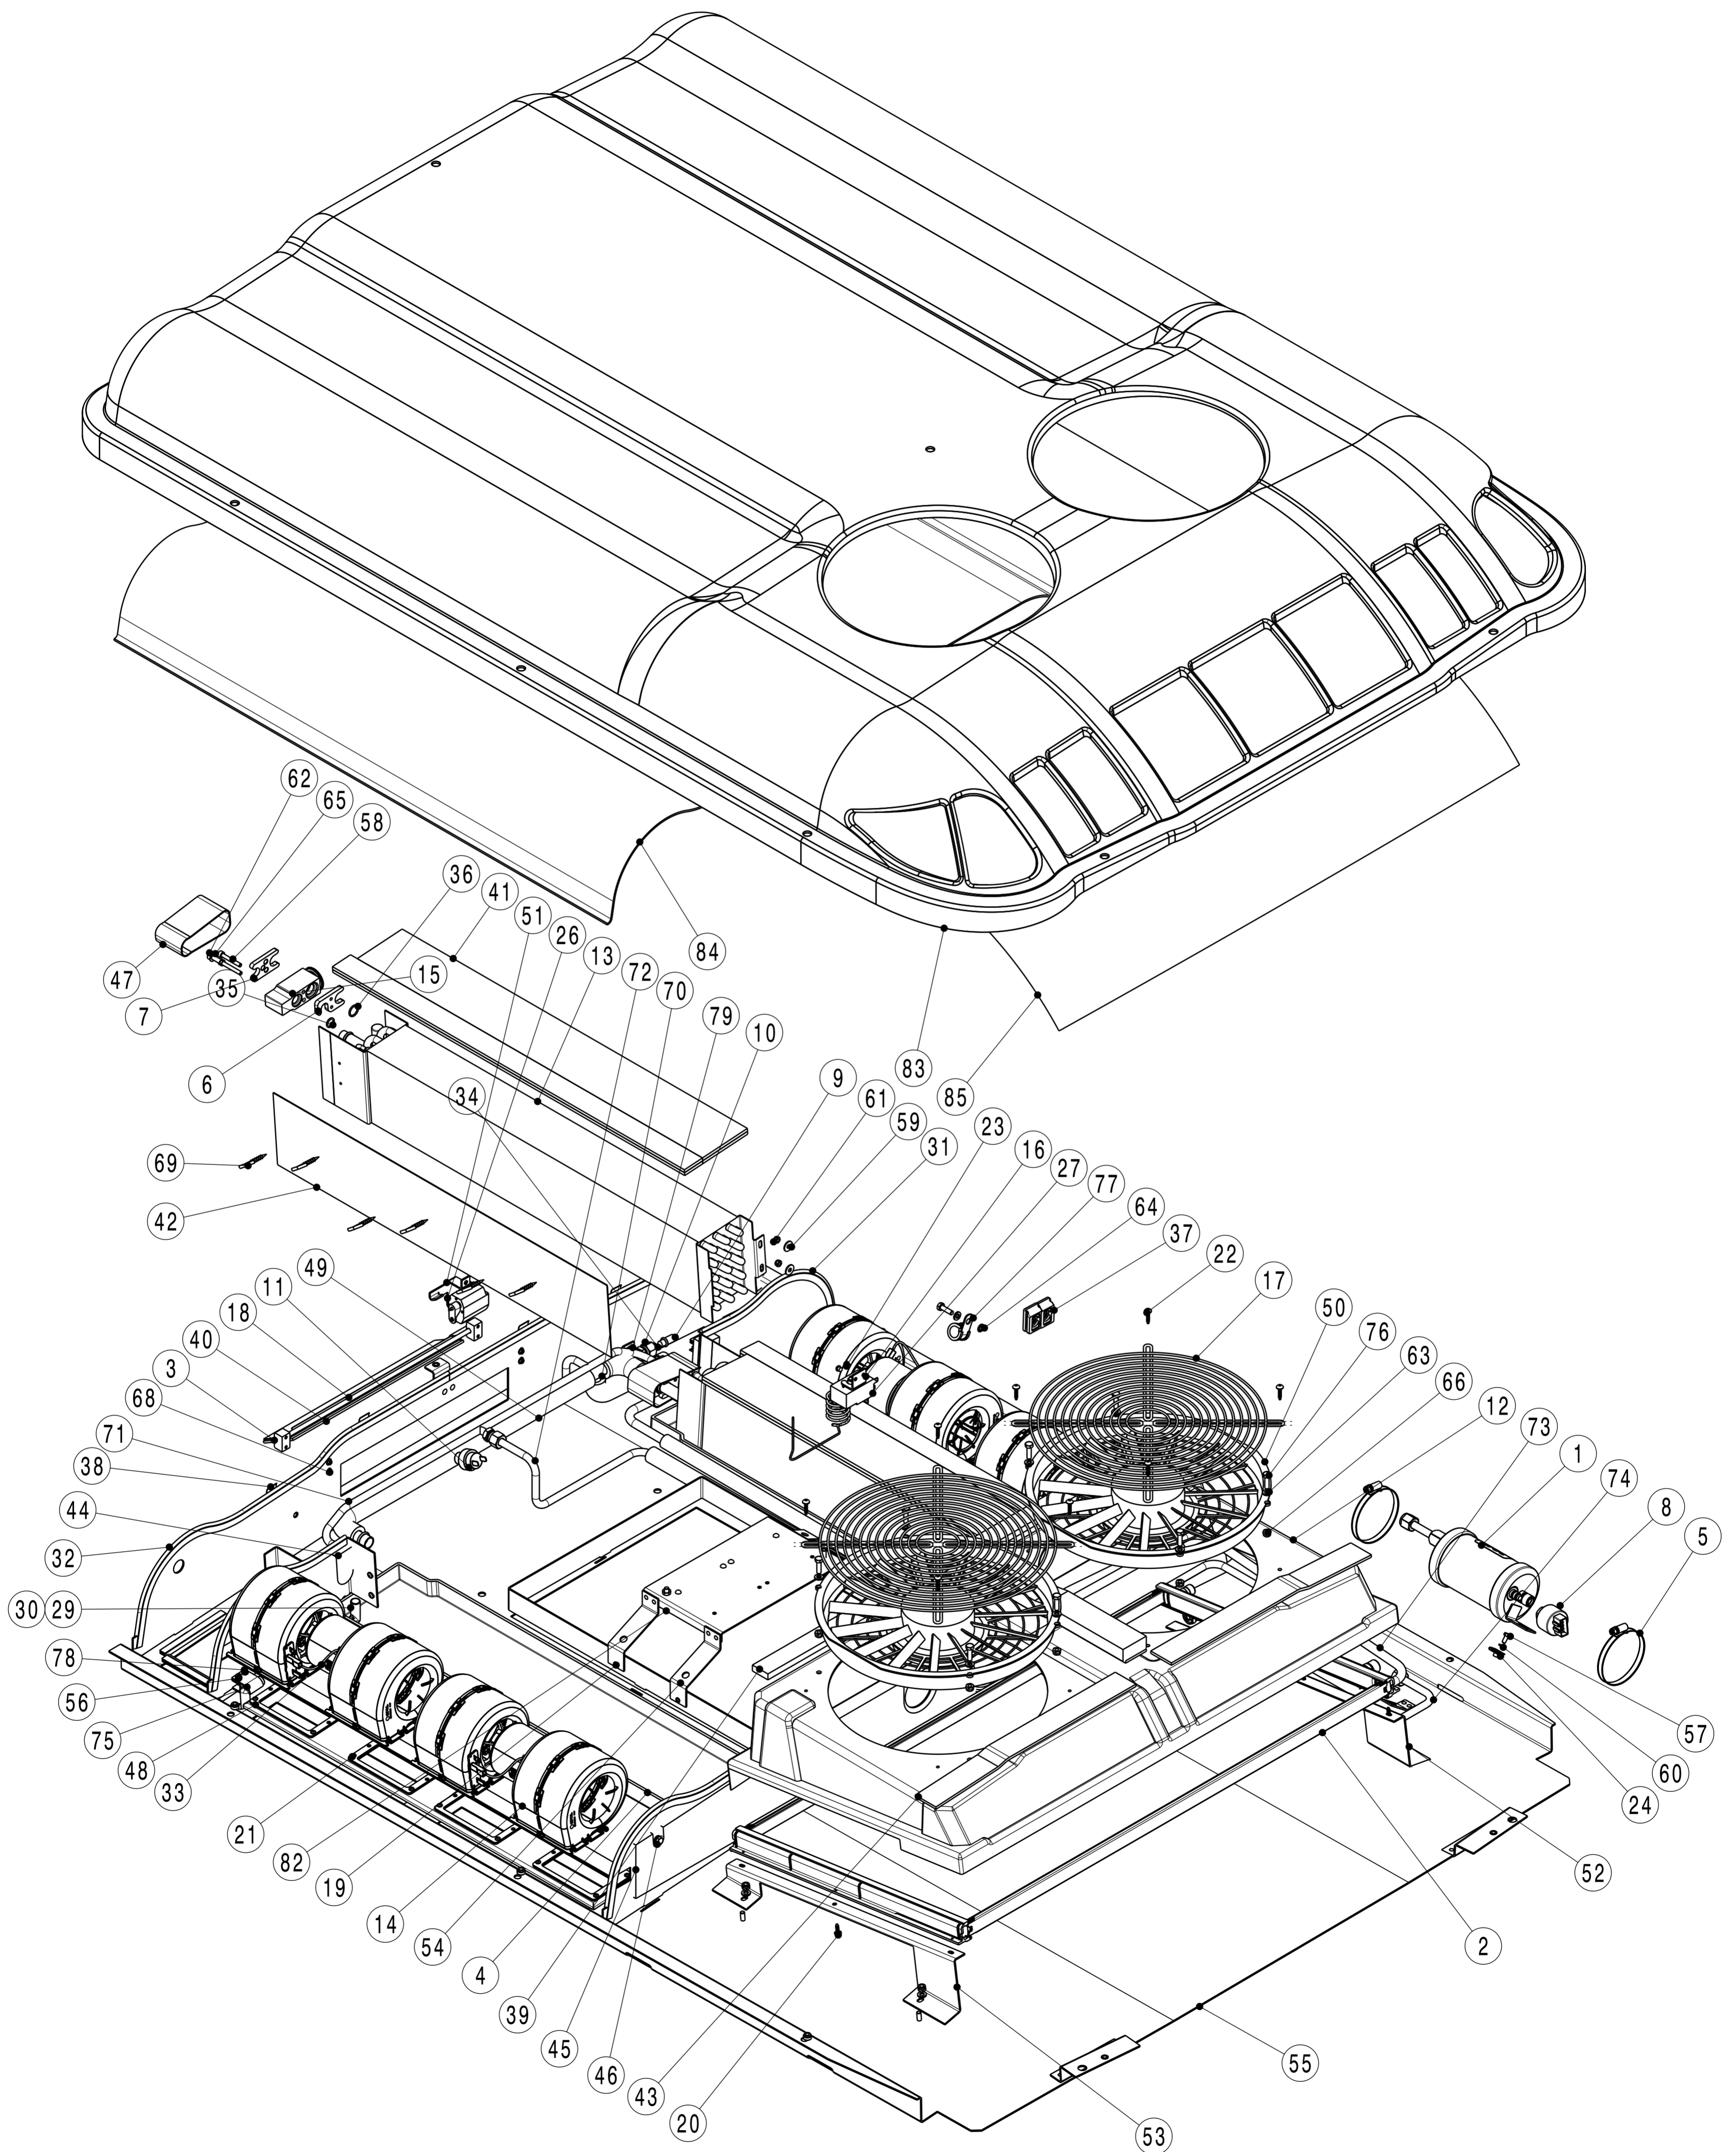

Spare parts list

Air Conditioning Roof Top

MADRID 12V POT

English

Deutsch

Italiano

Ersatzteilliste

Parti di ricambio

Drawing 62U003FF117EF.pdf

Product MADRID 24 V

Date September 16, 2014

Part number : 62U003FF117EF

Only the parts listed in the table can be ordered as spare part.

Nur die in der Tabelle aufgelisteten Teile können als Ersatzteile bestellt werden