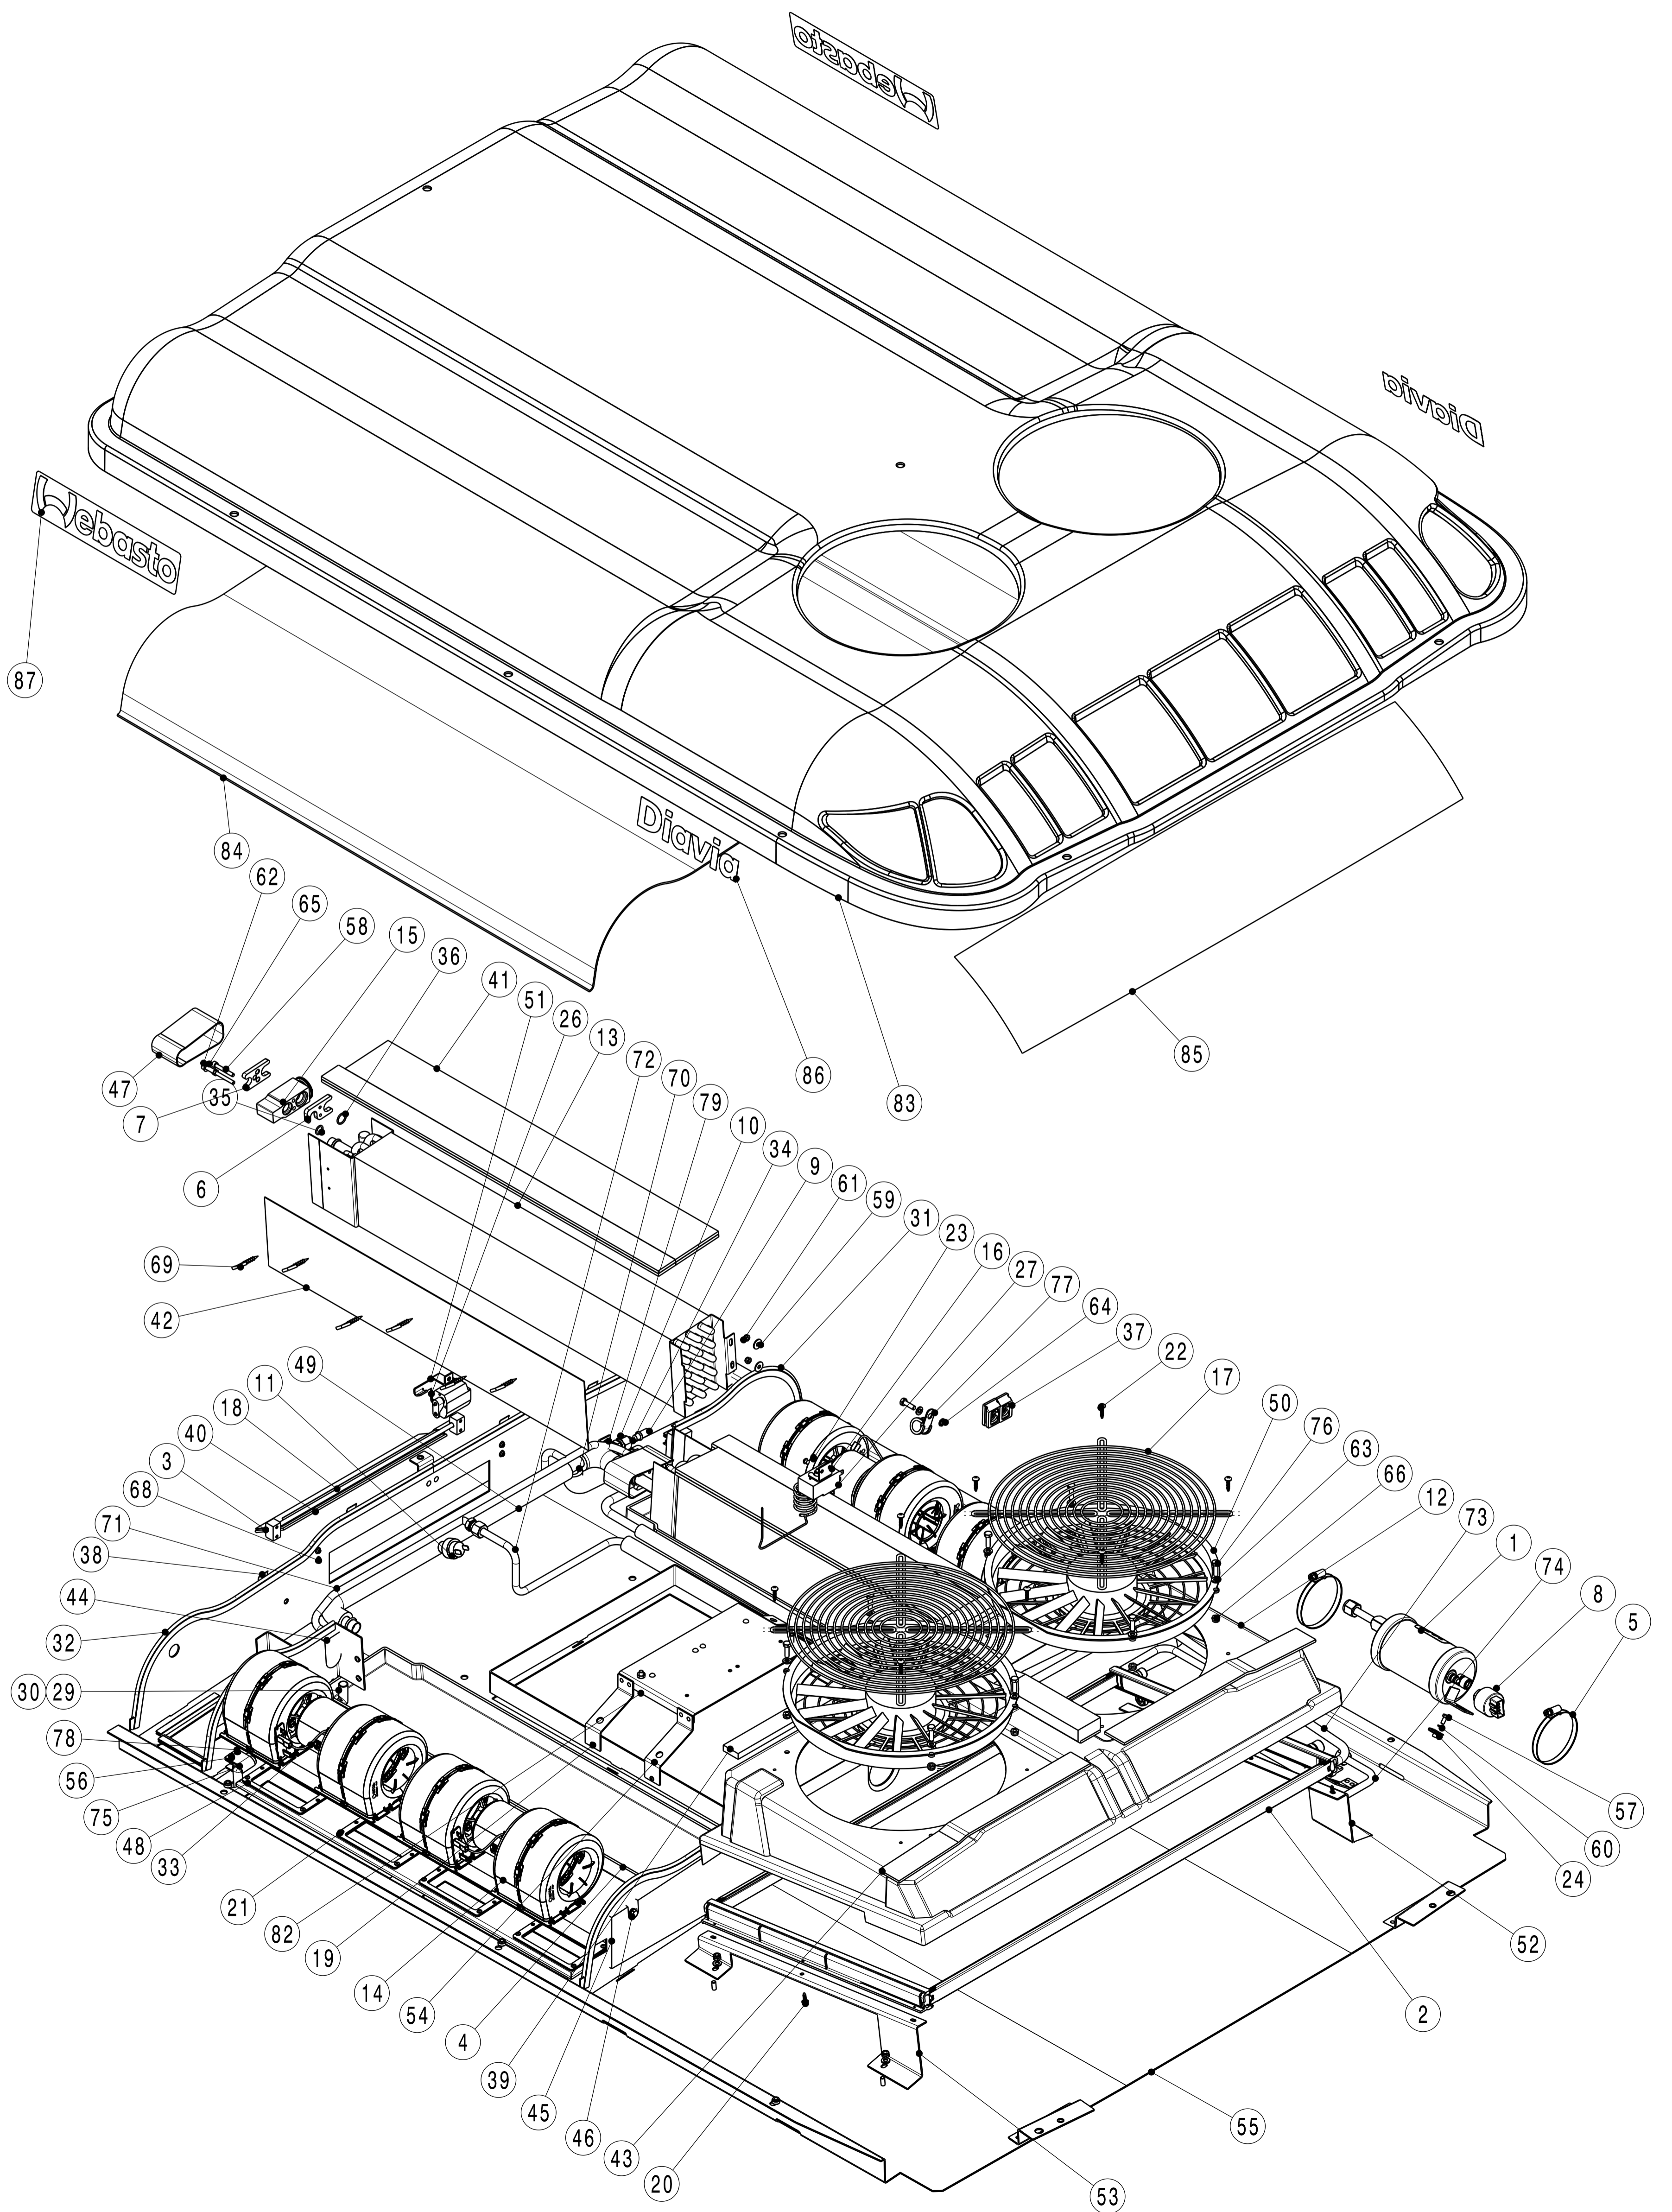

Spare parts list

Air Conditioning Roof Top

MADRID 12V POT

English

Deutsch

Italiano

Ersatzteilliste

Parti di ricambio

Drawing 62U003FF119EG.pdf

Product MADRID 24 V POT

Date September 16, 2014

Part number : 62U003FF119EG

Only the parts listed in the table can be ordered as spare part.

Nur die in der Tabelle aufgelisteten Teile können als Ersatzteile bestellt werden

Drawing 62U003FF119EG.pdf

Product MADRID 24 V POT

Part number : 62U003FF119EG

Date September 16, 2014

Only the parts listed in the table can be ordered as spare part.

Nur die in der Tabelle aufgelisteten Teile können als Ersatzteile bestellt werden