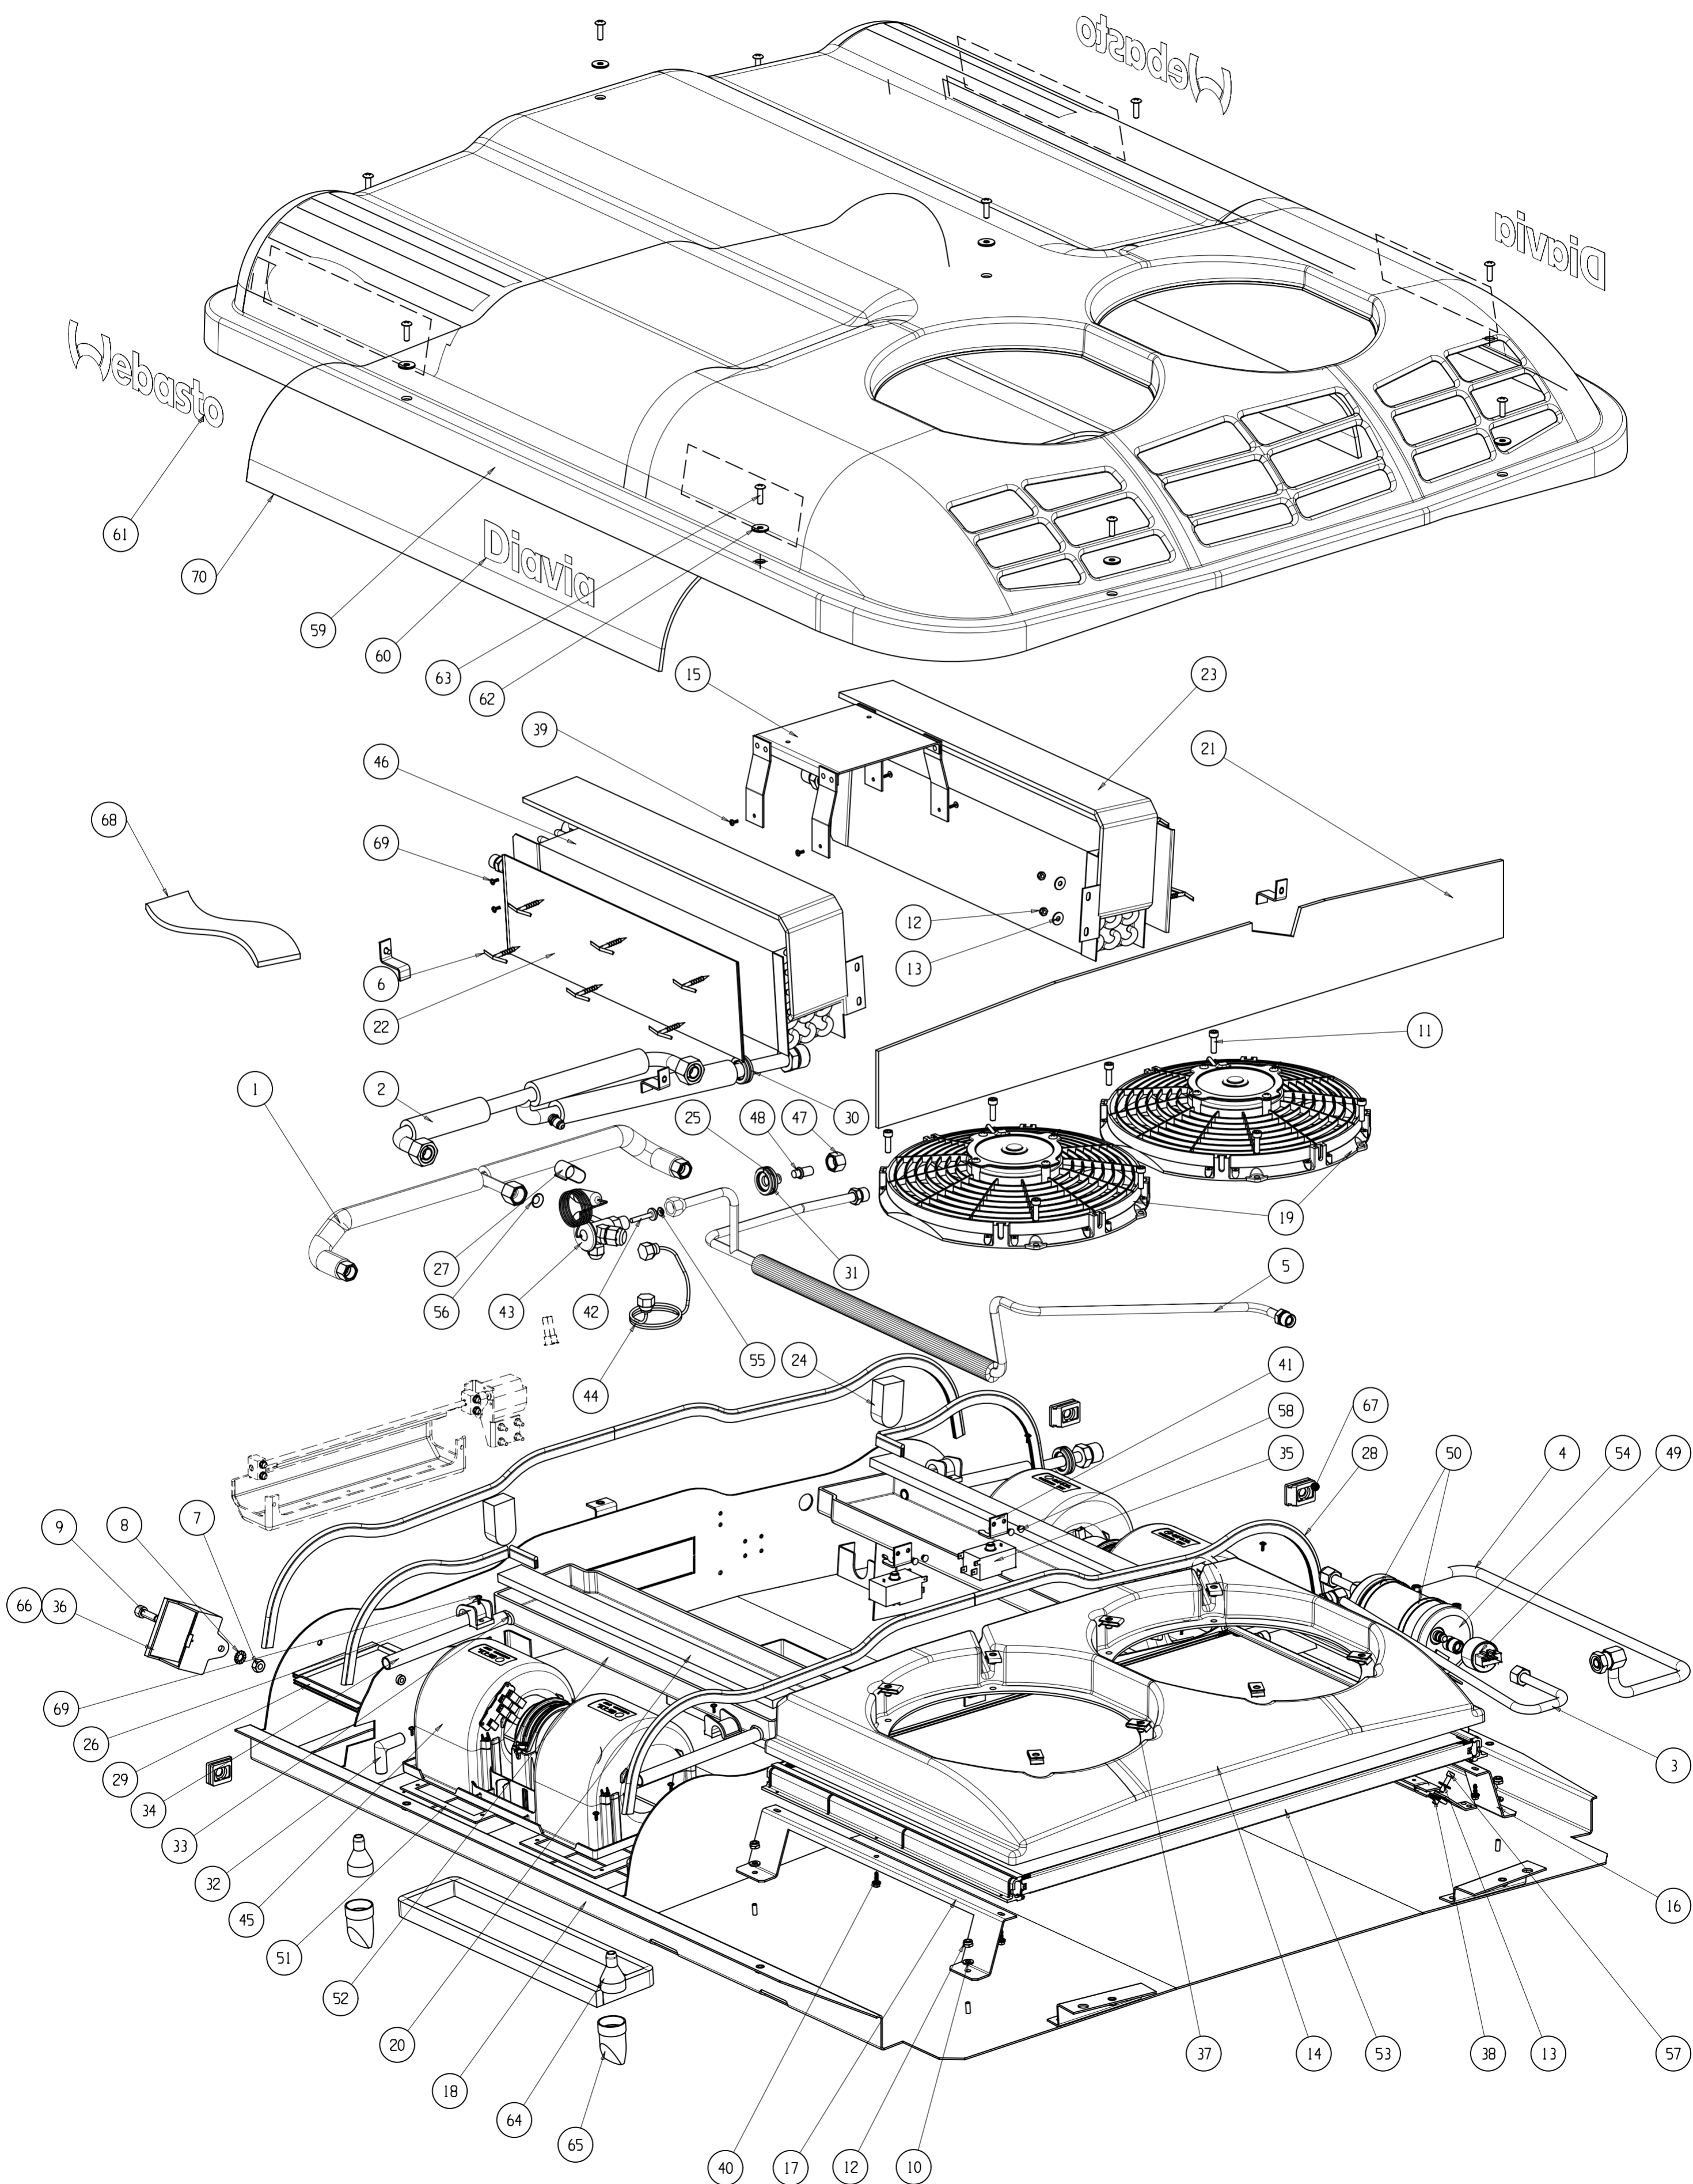

Spare parts list

Air Conditioning Roof Top

PANAMA 12V

English

Deutsch

Italiano

Ersatzteilliste

Parti di ricambio

Drawing 62U003FF114EE.pdf

Product PANAMA 12 V

Part number : 62U003FF114EE

Date September 16, 2014

Only the parts listed in the table can be ordered as spare part.

Nur die in der Tabelle aufgelisteten Teile können als Ersatzteile bestellt werden