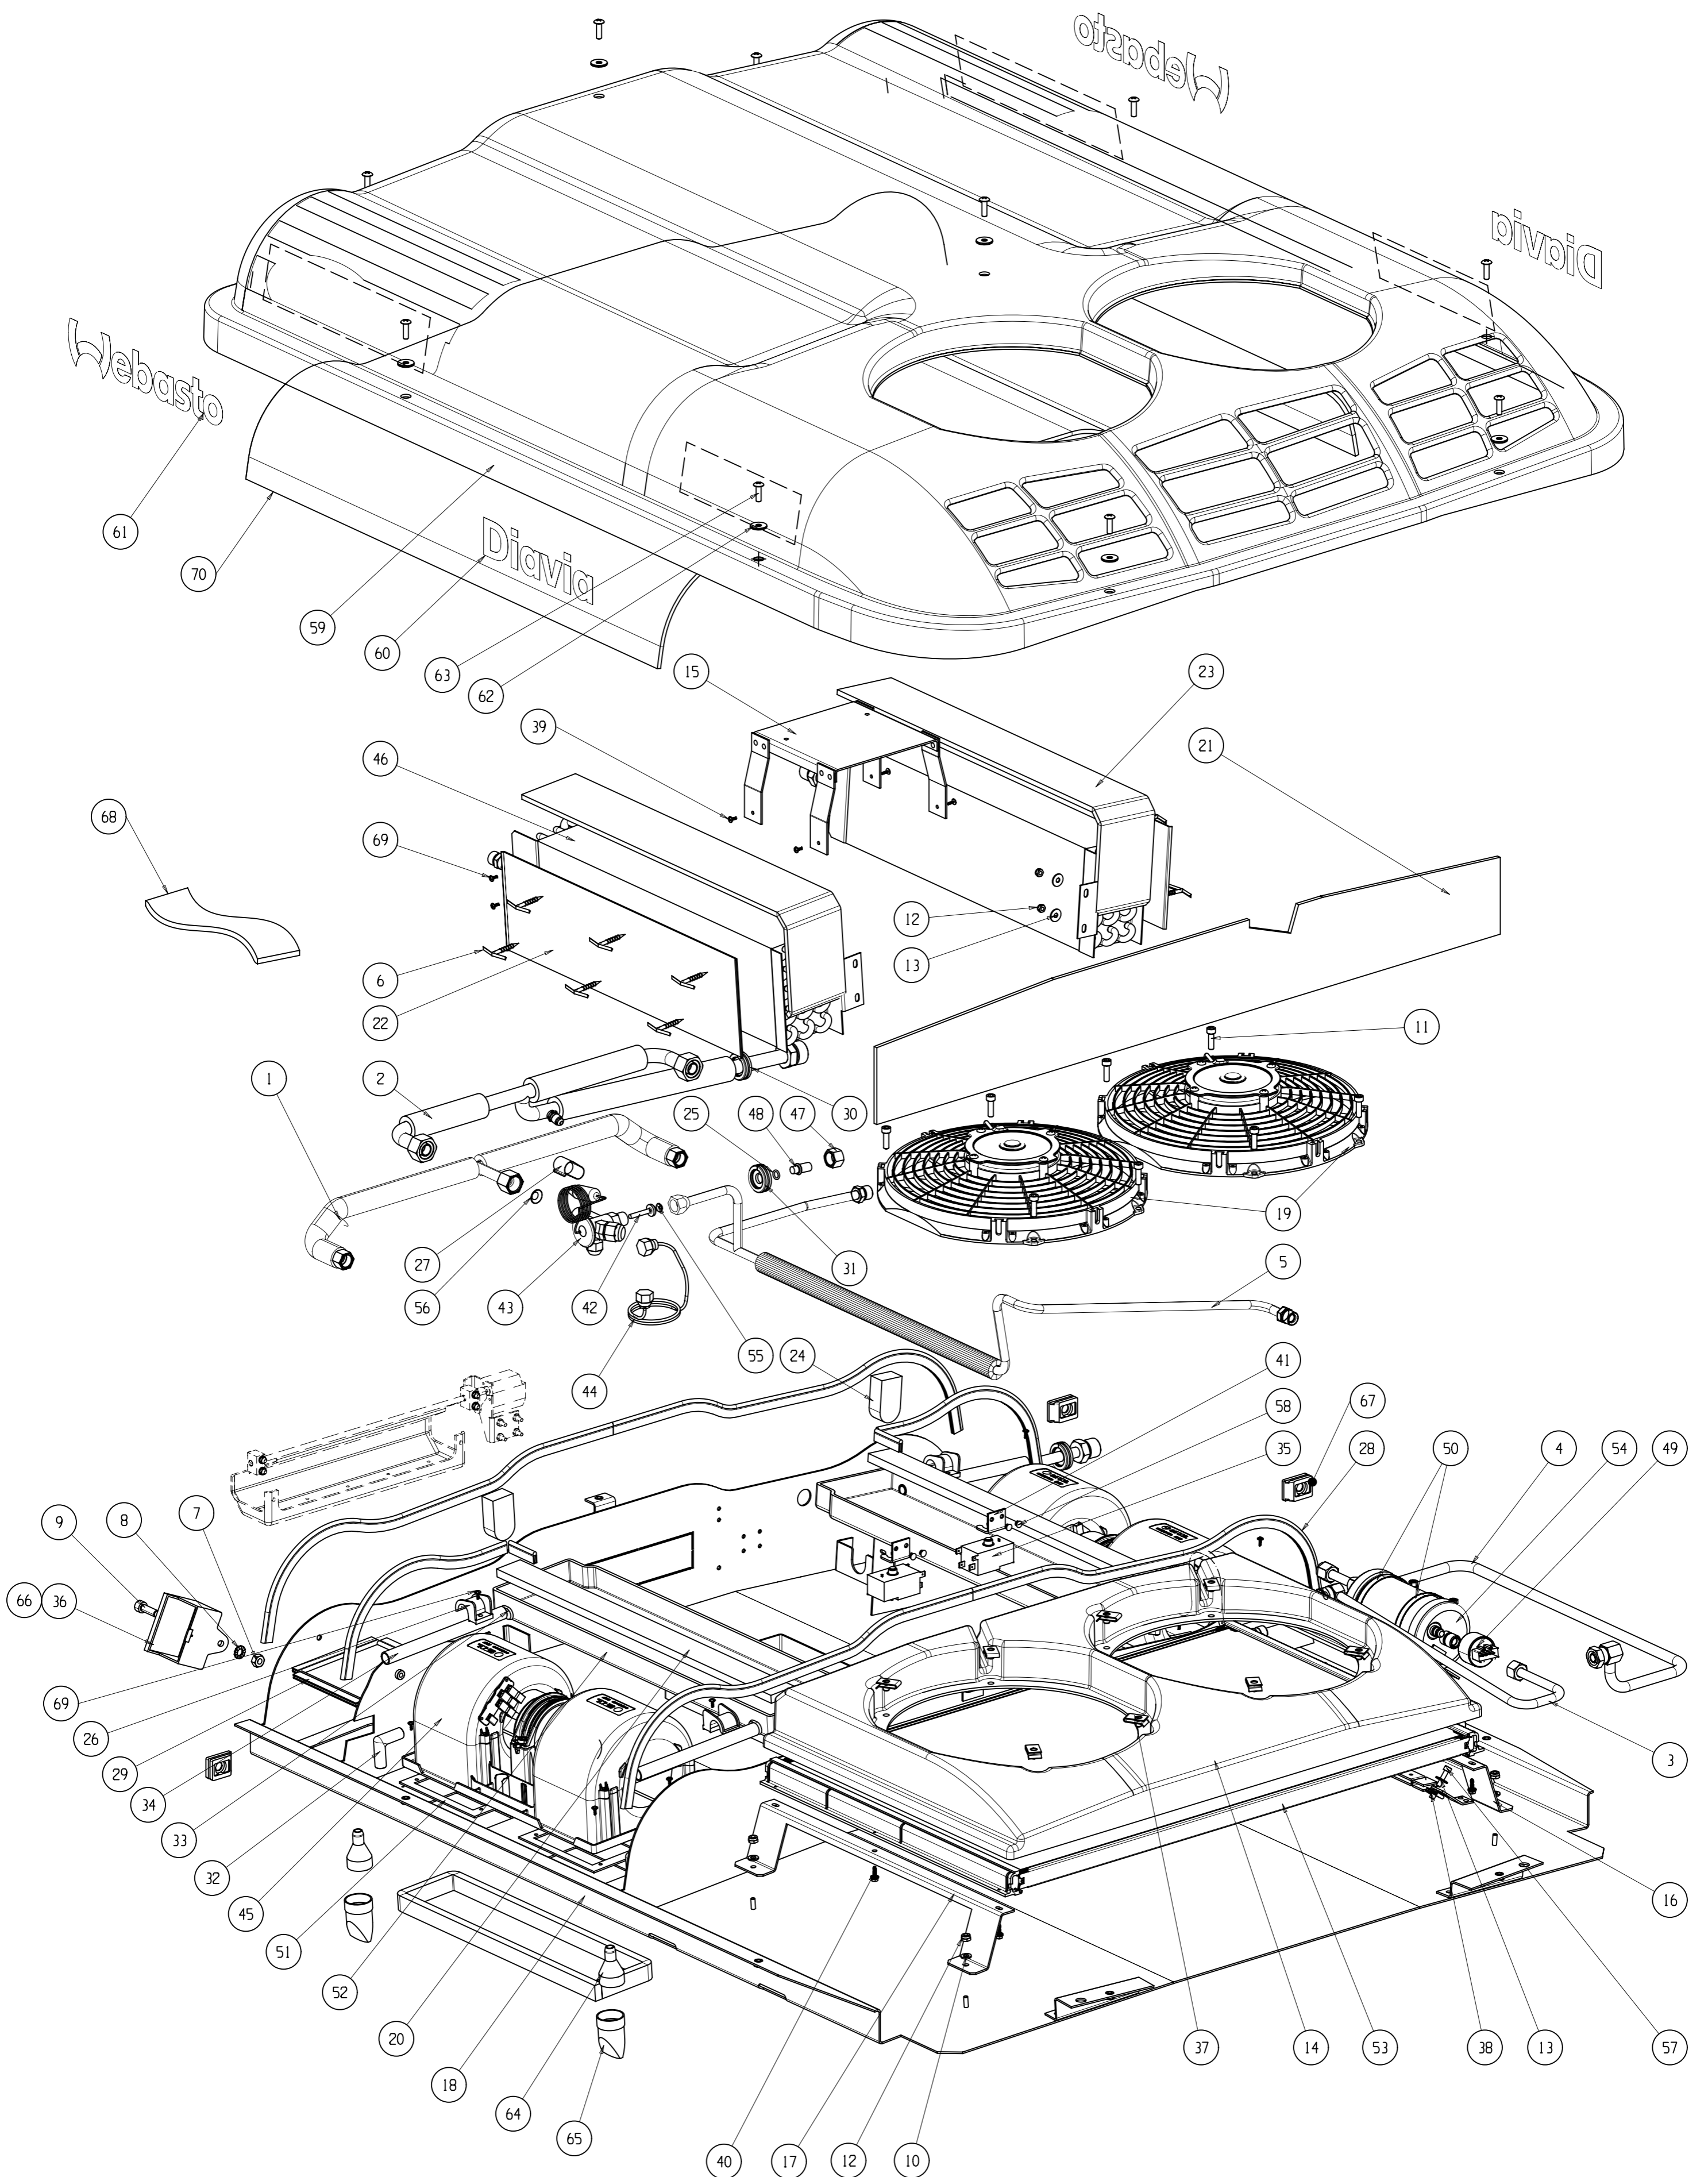

Spare parts list

Air Conditioning Roof Top

PANAMA 24V

English

Deutsch

Italiano

Ersatzteilliste

Parti di ricambio

Drawing 62U003FF115EE.pdf

Product PANAMA 24 V

Part number : 62U003FF115EE

Date September 16, 2014

Only the parts listed in the table can be ordered as spare part.

Nur die in der Tabelle aufgelisteten Teile können als Ersatzteile bestellt werden