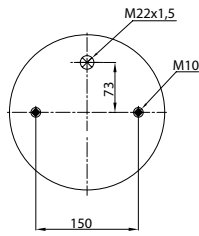

TOP VIEW

BOTTOM VIEW