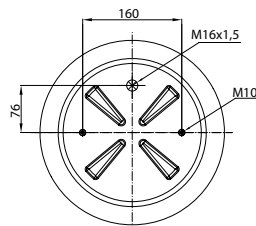

TOP VIEW

BOTTOM VIEW