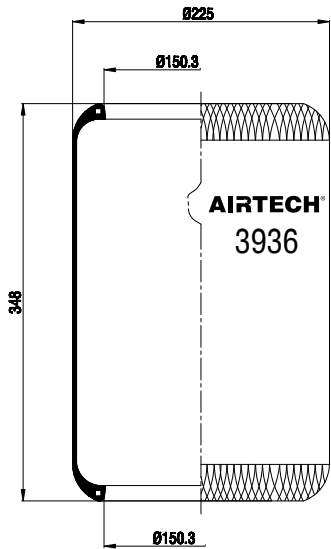

Order No.: 110302 / 3936

Roll

CROSS REFERENCE		OEM REFERENCE	
CONTITECH	936 N	RENAULT V.I	5.000.819.370
DUNLOP UK	PNP309070100	WABCO	896 130 170 4
DUNLOP FR	D12S01		
GOODYEAR	9042