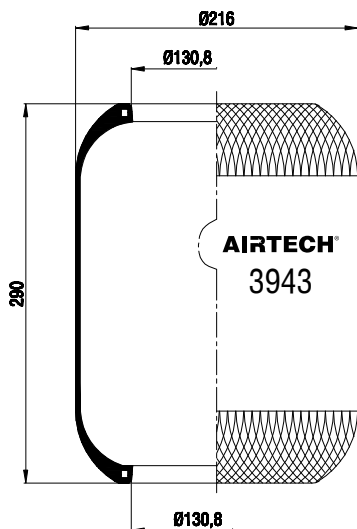

Order No.: 110322 / 3943

Roll

CROSS REFERENCE		OEM REFERENCE	
CONTITECH	943 N	INBUS	5001051
FIRESTONE	1R1A 260 285	IVECO	614.4040
FIRESTONE 2	W01 095 0189		816.0165
TAURUS	B 194		
DUNLOP UK	PNP316720100		
DUNLOP FR	D11S03		
GOODYEAR	9001		
CF GOMMA	1S 285-18		
CF GOMMA 2	88809