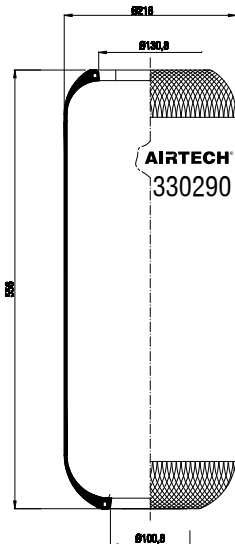

Order No.: 110232 / 330290

Roll

CROSS REFERENCE		OEM REFERENCE
CF GOMMA	1S290-30 V	

Order No.: 111762 / 332260

Roll