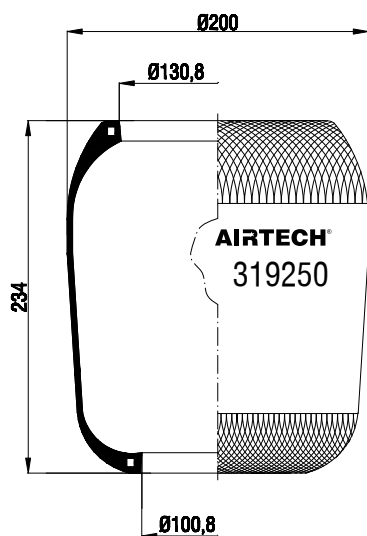

CROSS REFERENCE	
GOODYEAR	8010

OEM REFERENCE

Order No.: 110032 / 318285

Roll

CROSS REFERENCE		OEM REFERENCE
CF GOMMA	1S285-18C	
CF GOMMA 2	97261	

Order No.: 111592 / 319250

Roll

CROSS REFERENCE		OEM REFERENCE
CF GOMMA	1SC 250-19	IVECO 41006926
CF GOMMA 2	201727	