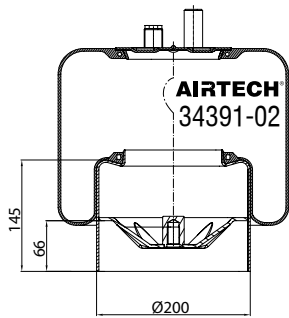

Order No.: 137042 / 34391-02 C

Complete