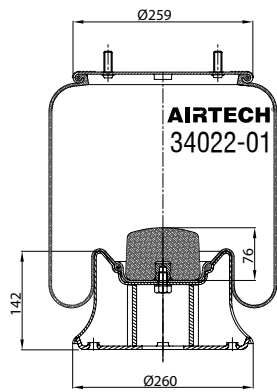

Order No.: 130662 / 34022-01 C

Complete