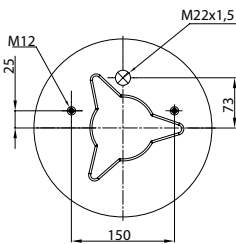

TOP VIEW

BOTTOM VIEW