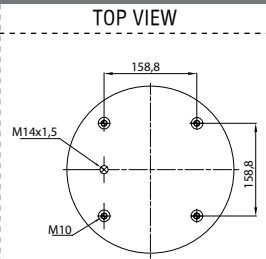

Order No.: 120522 / 34813 P

Service Assembly

BOTTOM VIEW

CROSS REFERENCE		OEM REFERENCE	
CONTITECH	4813 N07	SCANIA	1314906
FIRESTONE	1T19L-11		1107674
FIRESTONE 2	W01 M58 7358		325748
PHOENIX	1D28B-9		298568
TAURUS	KR 622-01		255295
DUNLOP FR	D13B10		255293
CF GOMMA	1T 19E-2 BR