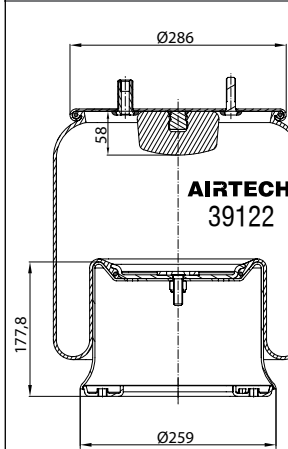

Order No.: 132112 / 39122 C

Complete

TOP VIEW

CROSS REFERENCE

CONTITECH	11 10.5-21 A 313 4811 N03
FIRESTONE	1T19F-11 1T19L-11
FIRESTONE 2	W01 358 9122 W01 358 8792
PHOENIX	1D28 C-9122
TAURUS	KR622-9122
GOODYEAR	1R13-038 1R13-045 1R13-048 1R14-045 1R14-060

OEM REFERENCE

DAYTON	352-9122
HENDRICKSON	S3467 / S 3830 / B12514-008 / B12514-010
LOADGUARD	SC2041
NAVISTAR	554772C1
NEWAY	90557020
905 570 71	905 570 76
905 570 77	905 571 85
90557071	90557076
90557077	
REYCO GRANNING	12883-02
RIDEWELL	1003589122C
SAUER	P50-732
TRIANGLE	8313
VOLVO	3130500
WATSON & CHALIN	AS-0023