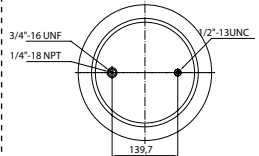

BOTTOM VIEW