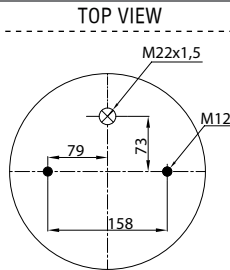

Order No.: 130282 / 34004 C

Complete

CROSS REFERENCE		OEM REFERENCE	
CONTITECH	4004 N P03	S.A.F	3.229.0007.00
	(Steel)		3.229.0007.01
FIRESTONE	1T17BS-6		3.229.0007.02
FIRESTONE 2	W01 M58 6366		3 229 2107 02
	(Steel)		3 229 2607 02
PHOENIX	1 DK 22 E-5	SAF Type	2618
TAURUS	K 505-27 SM	WABCO	951 811 750 0
DUNLOP FR	D12B25		
GOODYEAR	1R11-706		
CF GOMMA	1T 300-33		

Complete Plastic Piston Order No: 132782 / 34004 CPP
Service Assembly Order No: 120302 / 34004 P