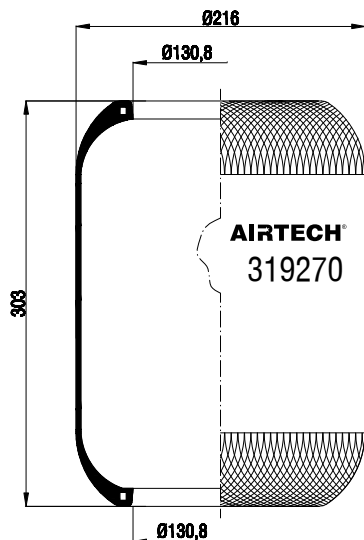

Roll

CROSS REFERENCE		OEM REFERENCE
CF GOMMA	1S 270-19	IVECO 41008929
CF GOMMA 2	201732