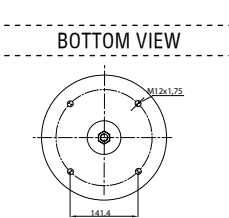

CROSS REFERENCE		OEM REFERENCE	
FIRESTONE	1T19L-14	FRUEHAUF	M001464
FIRESTONE 2	W01 M58 8762		UJB0129001
DUNLOP FR	D13B04	WABCO	951 813 732 0
CF GOMMA	1T 19E-3	ZORZI	1006552
CF GOMMA 2	201840		

Service Assembly Order No: 123182 / 391304 P

- Threaded hole
- Air inlet
- Bolt/stud
- Combo stud