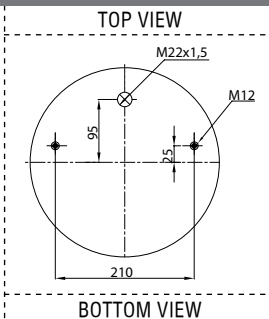

Order No.: 120362 / 34028 P

Service Assembly

CROSS REFERENCE

OEM REFERENCE

CROSS REFERENCE		OEM REFERENCE	
CONTITECH	4028 N P02	SCHMITZ	015 323
		WABCO	951 814 782 0
		WEWELER	US 04028

Threaded hole

Air inlet

Bolt/stud

Combo stud