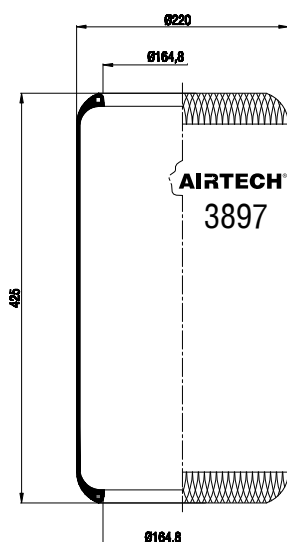

Order No.: 110222 / 3897

Roll

CROSS REFERENCE		OEM REFERENCE	
CONTITECH	897 N	DENNIS	656 289/ 2
FIRESTONE	1R1K 440 320	SCANIA	411622
FIRESTONE 2	W01 095 0229		411623
	W01 095 0239		402315
PHOENIX	2 E 23		
TAURUS	B 165		
DUNLOP UK	PNP305210100		
	PNP305210101		
DUNLOP FR	SP2192		
GOODYEAR	8028		
	556 0 3 8028		
CF GOMMA	1 S 320 30		
CF GOMMA 2	88788