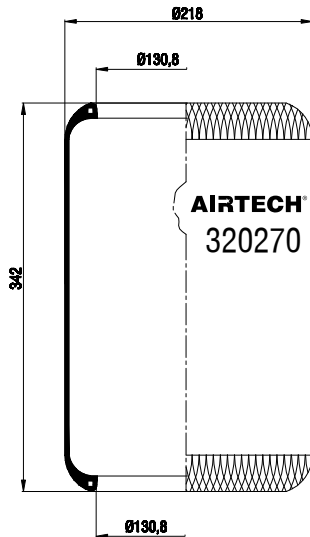

Order No.: 111362 / 320270

Roll

CROSS REFERENCE

CF GOMMA	1S 270-20 V
CF GOMMA 2	202773

OEM REFERENCE

IVECO	42531994
MENARINI	D020990