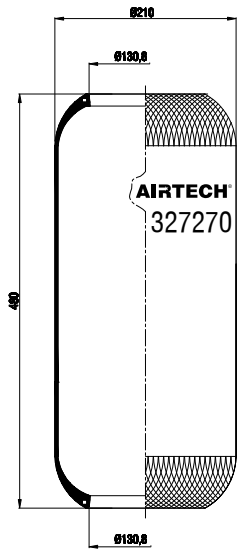

Roll

CROSS REFERENCE		OEM REFERENCE	
CF GOMMA	1S 270-27	IVECO	203698

Order No.: 111752 / 330260