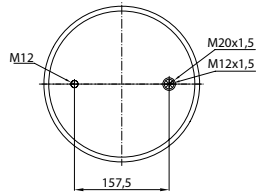

TOP VIEW

BOTTOM VIEW