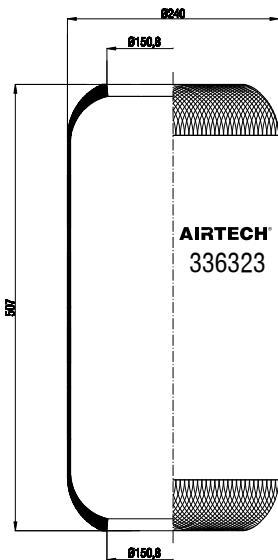

CROSS REFERENCE		OEM REFERENCE
CF GOMMA	1S 323-36	IVECO 41022620
CF GOMMA 2	203833