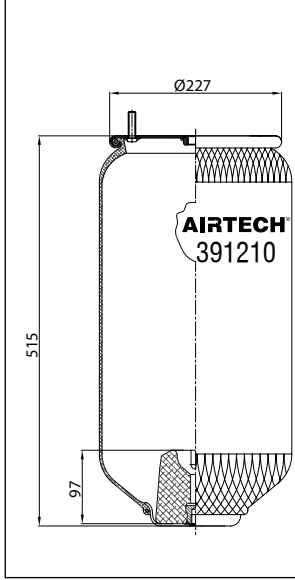

Order No.: 121842 / 391210 P

Service Assembly

CROSS REFERENCE		OEM REFERENCE	
CF GOMMA	1T 323-40		
CF GOMMA 2	96864