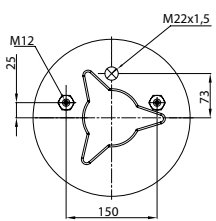

TOP VIEW

BOTTOM VIEW