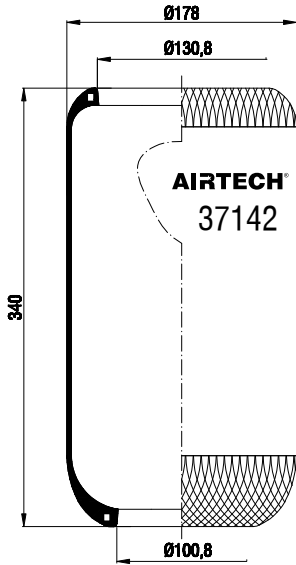

Order No.: 110112 / 37142

Roll

CROSS REFERENCE	
CONTITECH	RZ 260-30
GOODYEAR	1R12-039

OEM REFERENCE
WATSON & CHALIN AS-0039

Order No.: 110272 / 38010

Roll