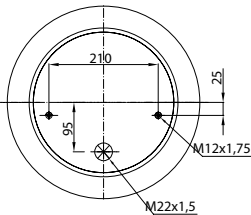

TOP VIEW

BOTTOM VIEW