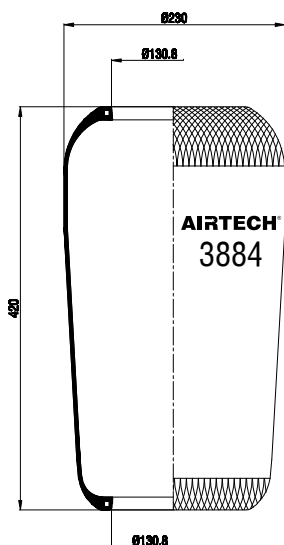

Order No.: 110602 / 3884

Roll

CROSS REFERENCE		OEM REFERENCE	
CONTITECH	884 N	DAIMLER CHRYSLER	A 658 328 00 01
FIRESTONE	1R1B 415 270	IVECO	818.8539
FIRESTONE 2	W01 095 0295		971 08 363
PHOENIX	1 F 20 A		500 301 452
TAURUS	BL 249		818.4025
DUNLOP FR	D12S06	M.A.N.	81.43601.0066
GOODYEAR	9002		81.43601.0068
CF GOMMA	1S 270-25C		81.43601.0069
CF GOMMA 2	97608		81.43601.0106
			81.43601.0108
		MERCEDES	658 328 00 01
		RENAULT V.I	5.010.294.385
		WABCO	896 130 110 4