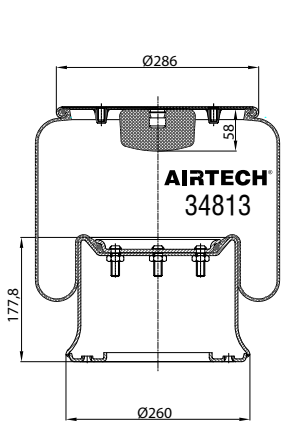

Order No.: 130822 / 34813 C

Complete