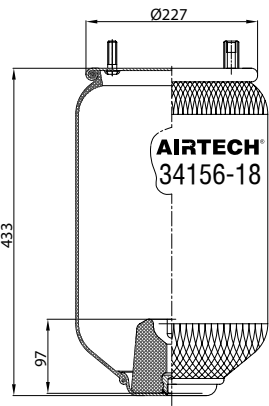

Service Assembly