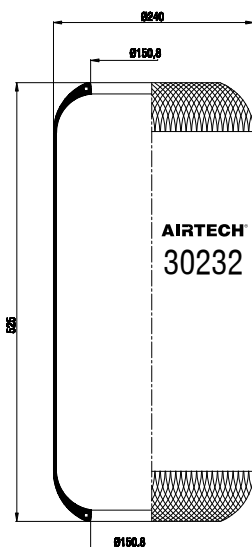

Order No.: 111792 / 30232

Roll

CROSS REFERENCE		OEM REFERENCE	
FIRESTONE	1R1E 525 320	DAMCAR	000.001.404
FIRESTONE 2	W01 095 0232	TRES EIXOS	1501
GOODYEAR	556 0 3 8032