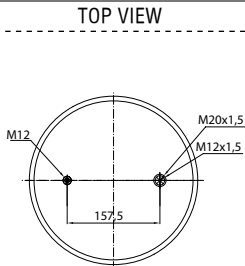

Order No.: 123182 / 391304 P

Service Assembly

BOTTOM VIEW

CROSS REFERENCE		OEM REFERENCE	
FIRESTONE	1T19L-14	FRUEHAUF	M001464
FIRESTONE 2	W01 M58 8762		UJB0129001
DUNLOP FR	D13B04	WABCO	951 813 732 0
CF GOMMA	1T 19E-3	ZORZI	1006552
CF GOMMA 2	201840