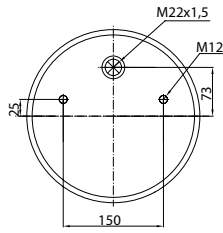

TOP VIEW

BOTTOM VIEW

CROSS REFERENCE

PHOENIX 1 DF 25 A-1

OEM REFERENCE

SOLARIS 1001 101 060

Order No.: 120532 / 31309 P