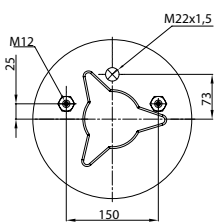

TOP VIEW

BOTTOM VIEW