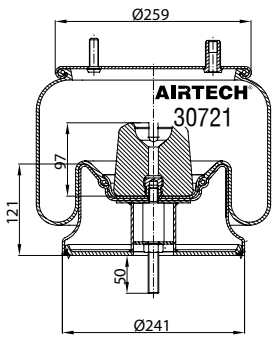

Order No.: 130012 / 30721 C

Complete