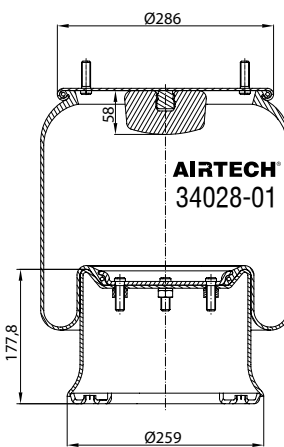

Order No.: 137502 / 34023-08 C

Complete

TOP VIEW

BOTTOM VIEW

CROSS REFERENCE

CONTITECH 4023 N P08

OEM REFERENCE

SAF Type 2923 V903

Order No.: 130342 / 34028 C

Complete

TOP VIEW

BOTTOM VIEW

CROSS REFERENCE

CONTITECH 4028 N P02

OEM REFERENCE

SCHMITZ 015 323
WABCO 951 814 782 0
WEWELER US 04028

Service Assembly Order No: 120362 / 34028 P

Order No.: 131232 / 34028-01 C

Complete

TOP VIEW

BOTTOM VIEW

CROSS REFERENCE

CONTITECH 4028 N P02

OEM REFERENCE

SCHMITZ 015 323
WABCO 951 814 782 0
WEWELER US 04028

Threaded hole

Air inlet

Bolt/stud

Combo stud