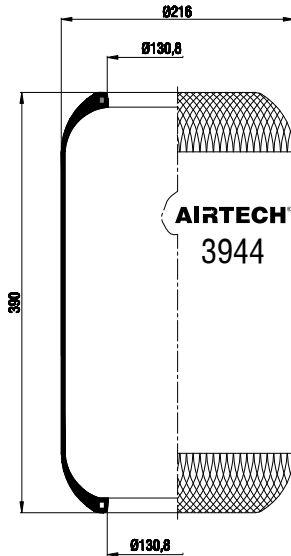

Order No.: 110342 / 3944

Roll

CROSS REFERENCE		OEM REFERENCE	
CONTITECH	944 N	DAF	0 627 584
FIRESTONE	1R1A 370 285	INBUS	4890001
FIRESTONE 2	W01 095 0198		4840005
TAURUS	B 141	IVECO	473.8008
DUNLOP UK	PNP316720100		472.2525
DUNLOP FR	SP1217		471.4025
GOODYEAR	8012		473.6728
CF GOMMA	1S 285-22	MENARINI	178623
CF GOMMA 2	88786		325993
		PORTESI	700 176
		SCANIA	533.802
		VAN HOOL	624319-860
		VOLVO	1 611 776
			1 999 893
		WABCO	896 130 201 4