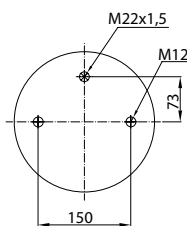

TOP VIEW

BOTTOM VIEW