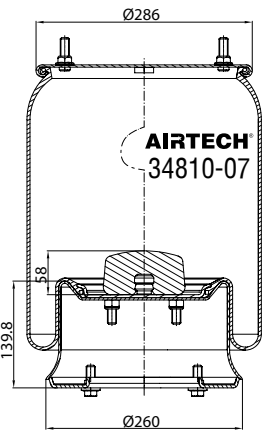

Order No.: 134632 / 34810-07 C

Complete