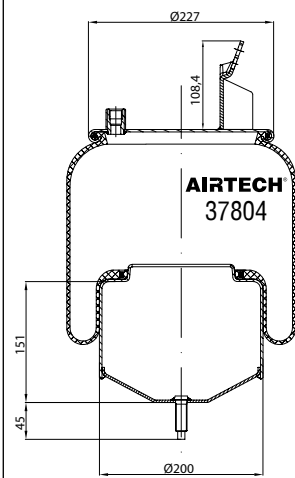

Order No.: 134462 / 37804 C

Complete

CROSS REFERENCE		OEM REFERENCE	
CONTITECH	6606 N P01	VOLVO	20 582 209
			20 531 986
			20 456 154
			20 427 801
			3 171 694
			20 427 804

Service Assembly Order No: 120942 / 37804 P

Order No.: 135592 / 37805 C

Complete