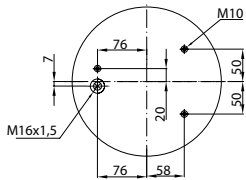

TOP VIEW

BOTTOM VIEW