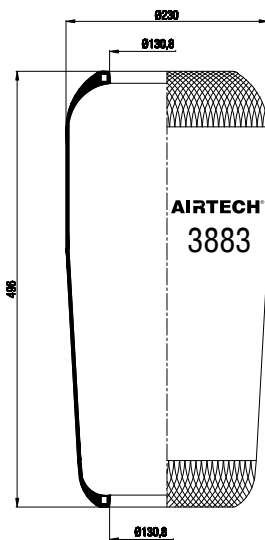

Order No.: 110562 / 3883

Roll

CROSS REFERENCE		OEM REFERENCE	
CONTITECH	883 N1	M.A.N.	81.43601.0071
FIRESTONE	1R4R 465 260		81.43601.0072
FIRESTONE 2	W01 095 0435		81.43601.0110
PHOENIX	1 F 21 C-2		81.43601.0128
GOODYEAR	9012	VOLVO	1 082 085
CF GOMMA	1SC 250-29		1 082 130
CF GOMMA 2	204250	WABCO	896 130 123 4