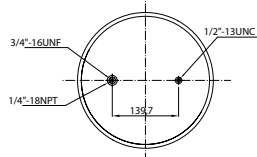

BOTTOM VIEW