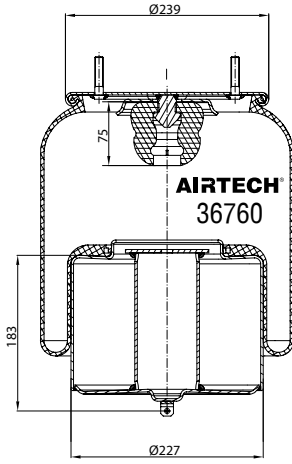

Order No.: 135962 / 36760 C

Complete