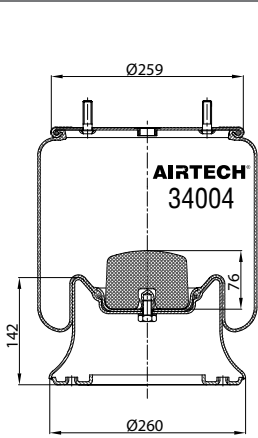

Order No.: 130282 / 34004 C

Complete

CROSS REFERENCE		OEM REFERENCE	
CONTITECH	4004 N P03	S.A.F	3.229.0007.00
	(Steel)		3.229.0007.01
FIRESTONE	1T17BS-6		3.229.0007.02
FIRESTONE 2	W01 M58 6366		3 229 2107 02
	(Steel)		3 229 2607 02
PHOENIX	1 DK 22 E-5	SAF Type	2618
TAURUS	K 505-27 SM	WABCO	951 811 750 0
DUNLOP FR	D12B25		
GOODYEAR	1R11-706		
CF GOMMA	1T 300-33		

Complete Plastic Piston Order No: 132782 / 34004 CPP
Service Assembly Order No: 120302 / 34004 P