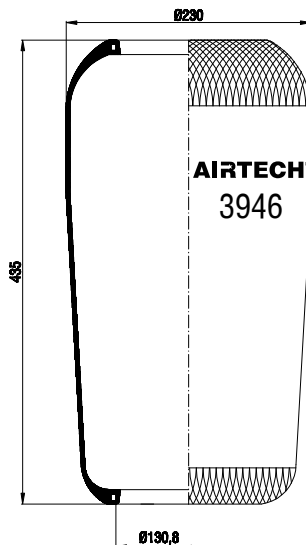

Order No.: 110312 / 3946

Roll

CROSS REFERENCE		OEM REFERENCE	
CONTITECH	946N	MERCEDES	A 628 323 00 92