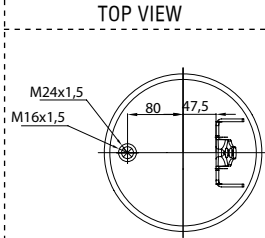

Order No.: 134462 / 37804 C

Complete

CROSS REFERENCE		OEM REFERENCE	
CONTITECH	6606 N P01	VOLVO	20 582 209
			20 531 986
			20 456 154
			20 427 801
			3 171 694
			20 427 804

Service Assembly Order No: 120942 / 37804 P

Order No.: 135592 / 37805 C

Complete