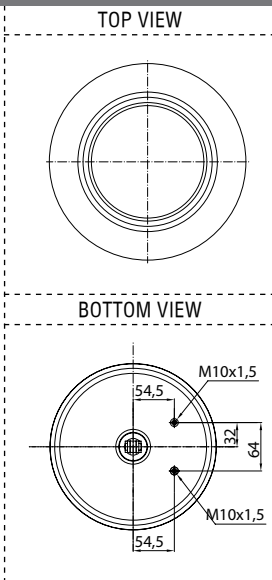

Order No.: 132542 / 36305 T

Without Plate

CROSS REFERENCE		OEM REFERENCE
		VOLVO 20 573 305

- Threaded hole
- Air inlet
- Bolt/stud
- Combo stud

Order No.: 132562 / 36306 T

Without Plate

	<p>TOP VIEW</p>	<p>CROSS REFERENCE</p>	<p>OEM REFERENCE</p>	
	<p>BOTTOM VIEW</p>		<p>VOLVO</p>	<p>20 573 306</p>