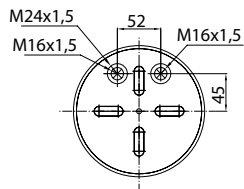

TOP VIEW

BOTTOM VIEW