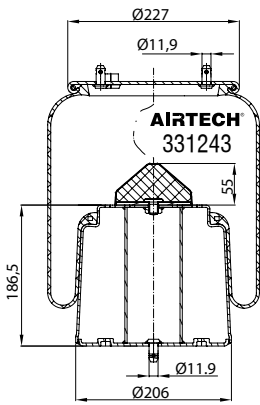

Order No.: 136762 / 331243 C

Complete