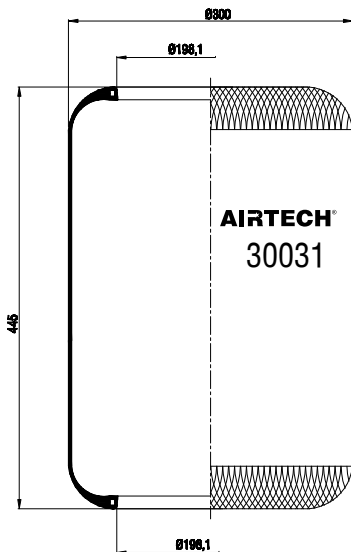

Order No.: 111812 / 30031

Roll

CROSS REFERENCE		OEM REFERENCE	
FIRESTONE	1RD 445 355	MERCEDES	A382 327 7001
FIRESTONE 2	W01 095 0031		
GOODYEAR	566 0 3 8031