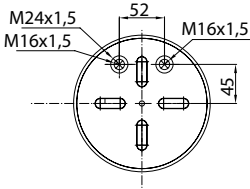

TOP VIEW

BOTTOM VIEW