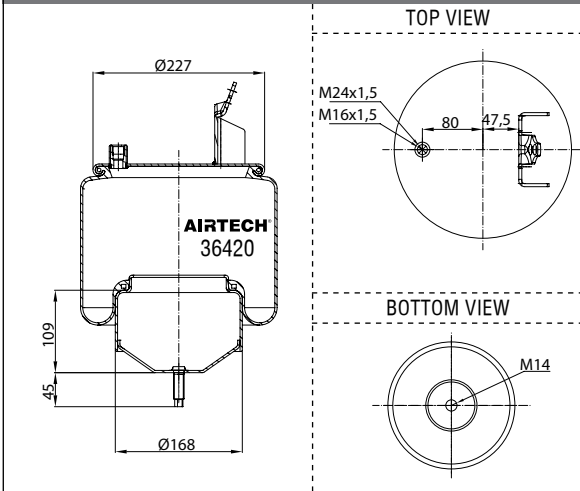

Order No.: 135282 / 36420 C

Complete

CROSS REFERENCE		OEM REFERENCE	
CONTITECH	82212 M	VOLVO	20 582 212
			20 531 988
			20 456 158
			20 427 802
			1 076 420

Order No.: 133132 / 36453 C

Complete