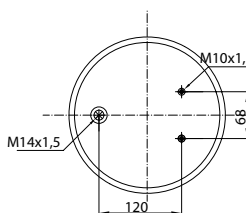

TOP VIEW

BOTTOM VIEW