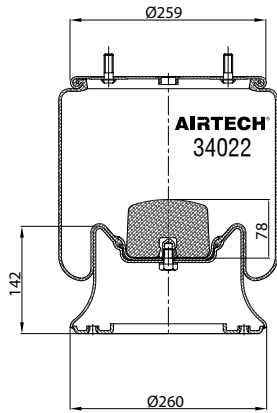

Order No.: 130302 / 34022 C

Complete