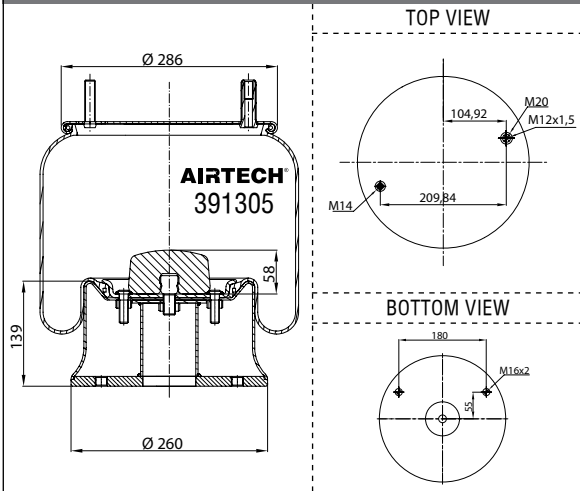

Service Assembly Order No: 123182 / 391304 P

- Threaded hole
- Air inlet
- Bolt/stud
- Combo stud

Order No.: 131582 / 391305 C

Complete

CROSS REFERENCE		OEM REFERENCE
DUNLOP FR	D13 B05	

Order No.: 131722 / 391314 C