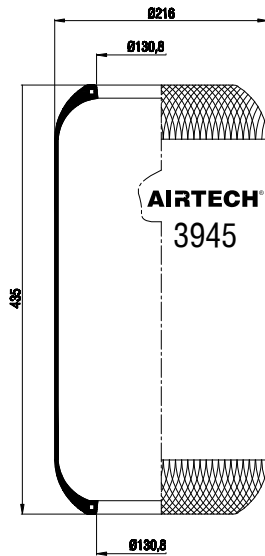

Order No.: 110362 / 3945

Roll

CROSS REFERENCE		OEM REFERENCE	
CONTITECH	945 N	IVECO	471.6989
FIRESTONE	1R1A 460 290	MENARINI	178741
FIRESTONE 2	W01 095 0063	SCANIA BUSSAR (South America)	
PHOENIX	1 E 21 C		523229
TAURUS	K 152	WABCO	896 130 194 4
DUNLOP UK	PNP301000101		
DUNLOP FR	D11S02		
GOODYEAR	9014		
CF GOMMA	1S 285-25		
CF GOMMA 2	97555