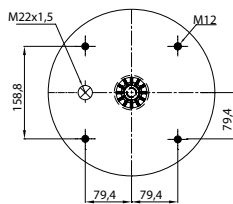

TOP VIEW

BOTTOM VIEW