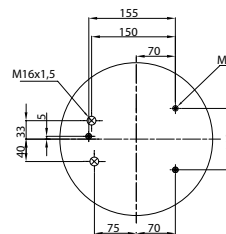

TOP VIEW

BOTTOM VIEW