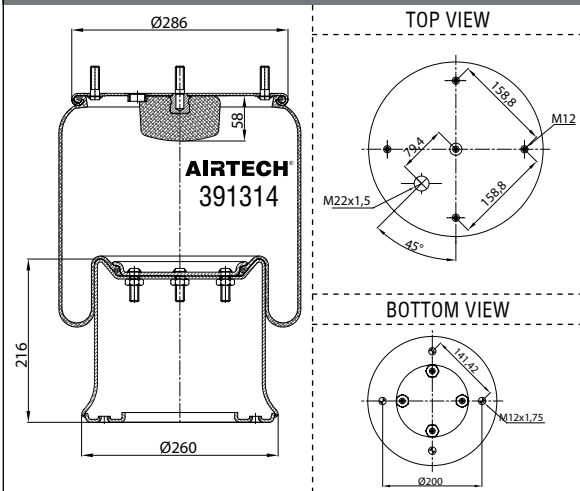

Order No.: 131722 / 391314 C

Complete

CROSS REFERENCE		OEM REFERENCE
CONTITECH	912 N P02	FRUEHAUF M060770
FIRESTONE	1T19L-14	HENDRICKSON Y507782
	1T19L-14	R.O.R / MERITOR 21222673
FIRESTONE 2	W01 M58 7385	S.A.F 3.229.0013.00
	W01 M58 8766	3.229.0005.01
PHOENIX	1D 28 D-2	3.229.0006.01
DUNLOP FR	D13B14	WEWELER US 96681F
CF GOMMA	1T 19E-4