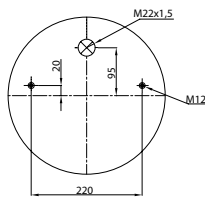

- Threaded hole
- Air inlet
- Bolt/stud
- Combo stud

Order No.: 130002 / 3725 C

Complete

TOP VIEW

BOTTOM VIEW

CROSS REFERENCE

CONTITECH	725 N P02
FIRESTONE	1T66F-10.8
FIRESTONE 2	W01 M58 8969
PHOENIX	1 DF 32
TAURUS	UR 836- 11
DUNLOP FR	D14U38
CF GOMMA	1 TCS 360-45
CF GOMMA 2	202964