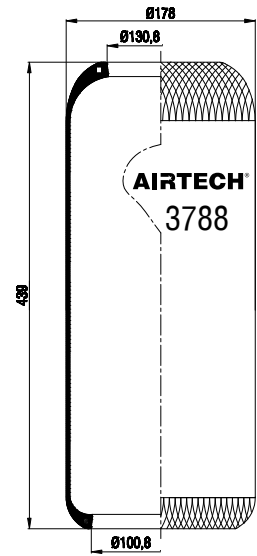

Order No.: 111472 / 3788

Roll

CROSS REFERENCE		OEM REFERENCE	
CONTITECH	788 N	DAIMLER CHRYSLER	A 674 328 03 01
		MERCEDES	674 328 03 01
		NEOPLAN	1001 121 00
		VAN HOOL	624319-560
		VOLVO	6 782 726