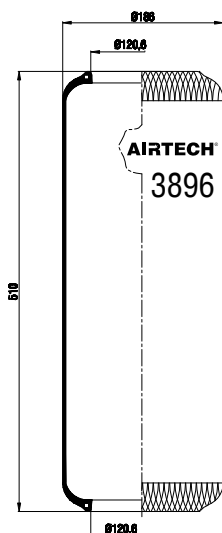

Order No.: 110202 / 3896

Roll

CROSS REFERENCE		OEM REFERENCE	
CONTITECH	896 N	DENNIS	656 300/ 2
FIRESTONE	1R1J 520 285	SCANIA	411627
FIRESTONE 2	W01 095 0245		473049
PHOENIX	2 E 18 A		
TAURUS	B 166		
DUNLOP UK	PNP305140100		
DUNLOP FR	SP2191		
GOODYEAR	8040