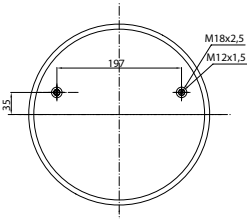

TOP VIEW

BOTTOM VIEW