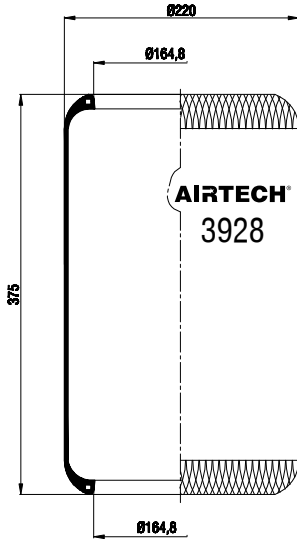

Order No.: 110282 / 3928

Roll

CROSS REFERENCE		OEM REFERENCE	
CONTITECH	928 N	IVECO	645.3741
FIRESTONE	1R1K 380 320	LEYLAND	AAU2544
FIRESTONE 2	W01 095 0228	SCANIA	434932
PHOENIX	2 E 23 A	VOLVO	3 116 983
TAURUS	B 178		
DUNLOP UK	IC 3308		
DUNLOP FR	D12S03		
GOODYEAR	8042