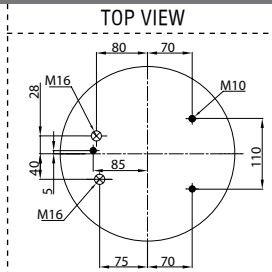

Order No.: 131062 / 3836-02 C

Complete

CROSS REFERENCE		OEM REFERENCE	
CONTITECH	836 M2 C1	DAF	0 388 167
FIRESTONE	1T17AR-4.5		0 388 168
FIRESTONE 2	W01 M58 8721	WABCO	951 812 711 0
PHOENIX	1 DF 25-13		
TAURUS	KR 721-03		
DUNLOP FR	D13B31		
GOODYEAR	1R12-711		

Service Assembly Order No: 120182 / 3836-02 P