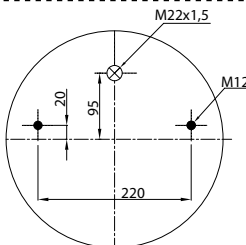

TOP VIEW

BOTTOM VIEW