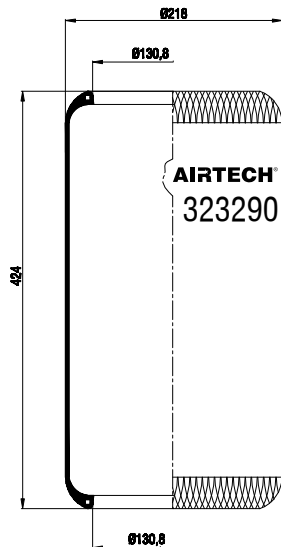

Order No.: 111382 / 323290

Roll

CROSS REFERENCE

CF GOMMA	1S 290-23 V
CF GOMMA 2	204427

OEM REFERENCE

IVECO	500 324 098