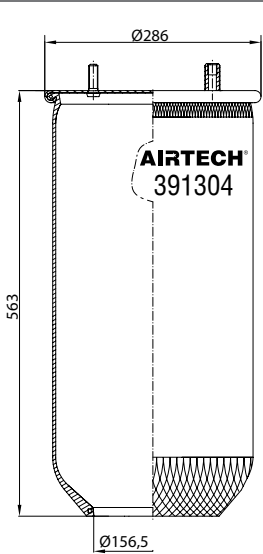

Order No.: 123182 / 391304 P

Service Assembly

BOTTOM VIEW

CROSS REFERENCE		OEM REFERENCE	
FIRESTONE	1T19L-14	FRUEHAUF	M001464
FIRESTONE 2	W01 M58 8762		UJB0129001
DUNLOP FR	D13B04	WABCO	951 813 732 0
CF GOMMA	1T 19E-3	ZORZI	1006552
CF GOMMA 2	201840