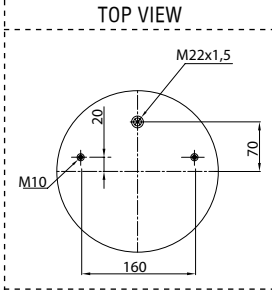

Order No.: 121842 / 391210 P

Service Assembly

CROSS REFERENCE		OEM REFERENCE	
CF GOMMA	1T 323-40		
CF GOMMA 2	96864