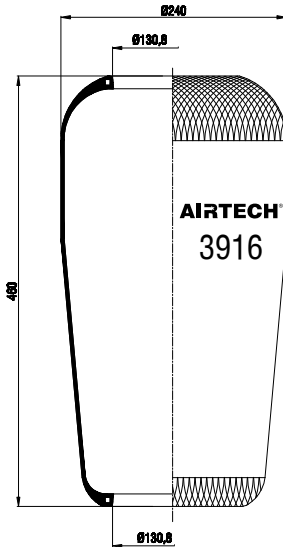

Order No.: 110242 / 3916

Roll

CROSS REFERENCE		OEM REFERENCE	
CONTITECH	916 N1	M.A.N.	81.43601.095
PHOENIX	1 F 21 C-5		81.43601.097
TAURUS	B 154		81.43601.102
DUNLOP FR	D12S05		81.43601.105
GOODYEAR	9015		81.43601.100
			81.43601.126
		WABCO	896 130 119 4