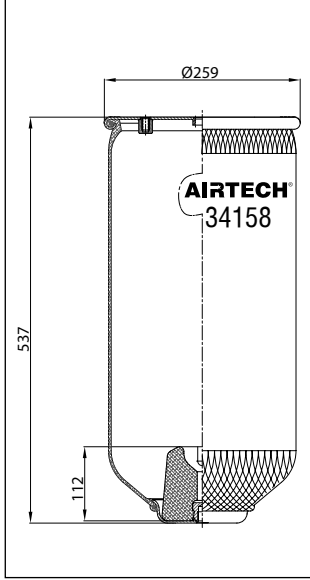

Order No.: 121002 / 34158 P

Service Assembly

CROSS REFERENCE		OEM REFERENCE	
CONTITECH	4158 N P02		
PHOENIX	1 DK 20 B-1 MP		
DUNLOP FR	D12U23