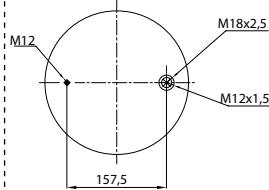

TOP VIEW

BOTTOM VIEW