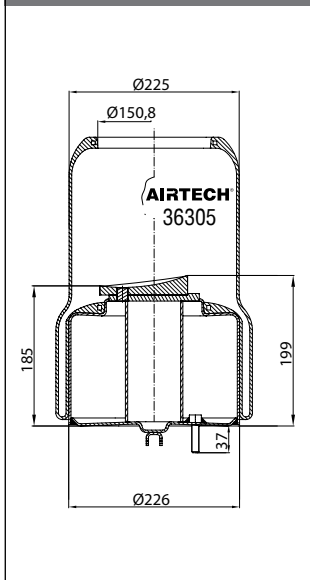

Order No.: 132542 / 36305 T

Without Plate

CROSS REFERENCE		OEM REFERENCE
		VOLVO 20 573 305

- Threaded hole
- Air inlet
- Bolt/stud
- Combo stud

Order No.: 132562 / 36306 T

Without Plate

	<p>TOP VIEW</p>	<p>CROSS REFERENCE</p>	<p>OEM REFERENCE</p>	
	<p>BOTTOM VIEW</p>		<p>VOLVO</p>	<p>20 573 306</p>