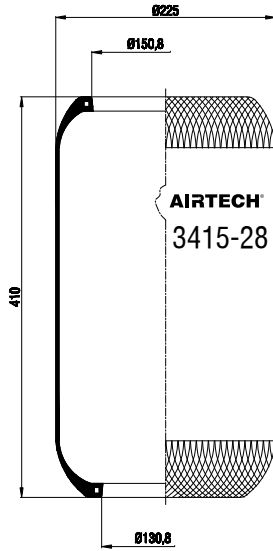

Order No.: 111122 / 3415-25 2L

Roll

CROSS REFERENCE

OEM REFERENCE

Order No.: 110442 / 3415-28

Roll

CROSS REFERENCE		OEM REFERENCE	
CONTITECH	RZ 415-28	VOLVO	3 027 272
FIRESTONE	1R5P 410 290	WABCO	896 130 118 4
FIRESTONE 2	W01 095 0382		
PHOENIX	2 G 20 A		
TAURUS	B 272		
DUNLOP FR	D12S09		
GOODYEAR	9005		
	556 0 3 8922		
CF GOMMA	1S 280-28		
CF GOMMA 2	203001		