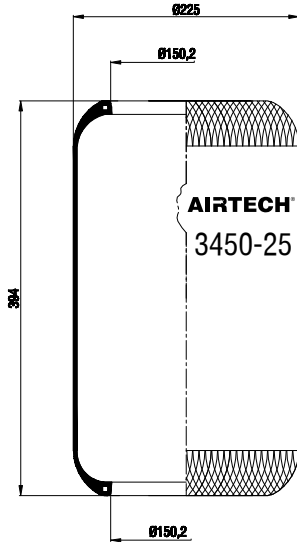

Order No.: 110462 / 3450-25

Roll

CROSS REFERENCE

OEM REFERENCE

CROSS REFERENCE		OEM REFERENCE	
CONTITECH	RZ 450-25	EVO BUS	A 356.327.0001
PHOENIX	1 E 23	IVECO	931.97594
TAURUS	BL 128	MERCEDES	A 356 327 0001
DUNLOP FR	D12S13		
GOODYEAR	9050		
CF GOMMA	1S 300-27		
CF GOMMA 2	203386