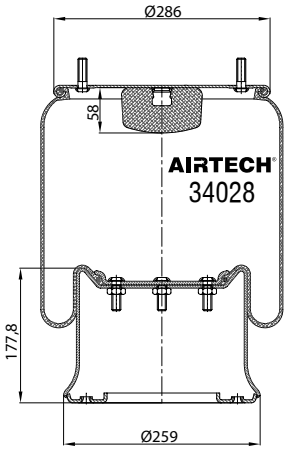

Order No.: 137502 / 34023-08 C

Complete

TOP VIEW

BOTTOM VIEW

CROSS REFERENCE

CONTITECH 4023 N P08

OEM REFERENCE

SAF Type 2923 V903

Order No.: 130342 / 34028 C

Complete

TOP VIEW

BOTTOM VIEW

CROSS REFERENCE

CONTITECH 4028 N P02

OEM REFERENCE

SCHMITZ 015 323
WABCO 951 814 782 0
WEWELER US 04028

Service Assembly Order No: 120362 / 34028 P

Order No.: 131232 / 34028-01 C

Complete

TOP VIEW

BOTTOM VIEW

CROSS REFERENCE

CONTITECH 4028 N P02

OEM REFERENCE

SCHMITZ 015 323
WABCO 951 814 782 0
WEWELER US 04028

Threaded hole

Air inlet

Bolt/stud

Combo stud