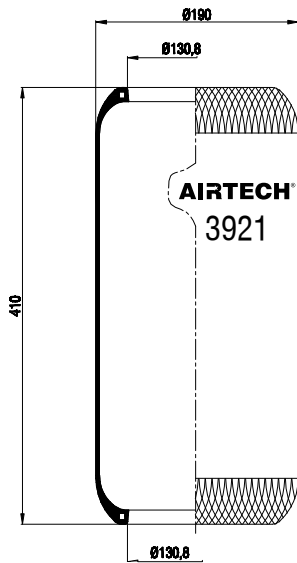

Order No.: 110942 / 3921

Roll

CROSS REFERENCE		OEM REFERENCE	
CONTITECH	921 N	EVO BUS	A 000 328 00 01
FIRESTONE	1R1A 415 260	IVECO	994 59 166
FIRESTONE 2	W01 095 0226	RENAULT V.I	5.000.288.982
PHOENIX	1 E 18		5.010.151.378
TAURUS	B 158		5.010.151.379
DUNLOP FR	D10S04	WABCO	896 130 154 4
GOODYEAR	8043		
	556 0 3 8043		
CF GOMMA	1S 285-23		
CF GOMMA 2	202728