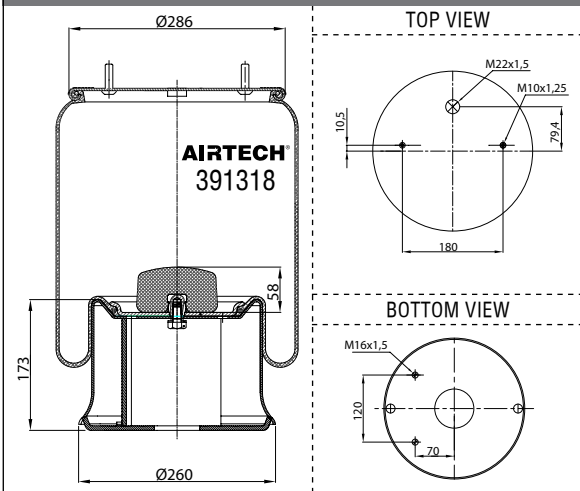

Order No.: 131142 / 391318 C

Complete

CROSS REFERENCE		OEM REFERENCE
PHOENIX	1DK 28 B-7	WABCO 951 814 706 0
DUNLOP FR	D13B18	
	D13B12	

Threaded hole
 Air inlet
 Bolt/stud
 Combo stud