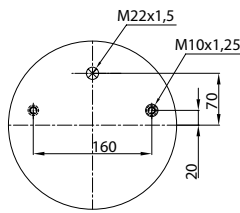

TOP VIEW

BOTTOM VIEW