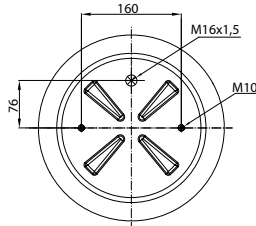

TOP VIEW

BOTTOM VIEW