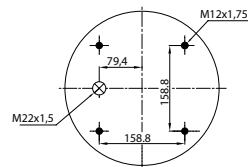

TOP VIEW

BOTTOM VIEW