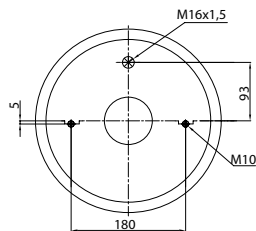

TOP VIEW

BOTTOM VIEW