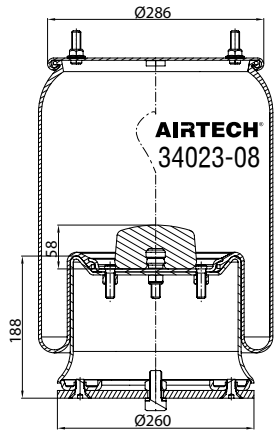

Order No.: 137502 / 34023-08 C

Complete