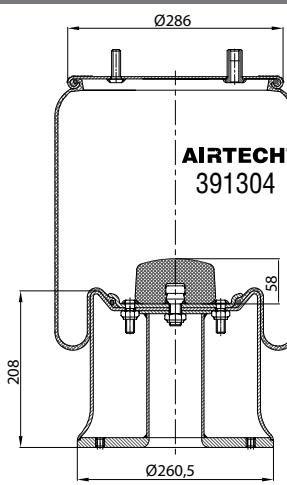

CROSS REFERENCE		OEM REFERENCE	
FIRESTONE	1T19L-14	FRUEHAUF	M001464
FIRESTONE 2	W01 M58 8762		UJB0129001
DUNLOP FR	D13B04	WABCO	951 813 732 0
CF GOMMA	1T 19E-3	ZORZI	1006552
CF GOMMA 2	201840		

Service Assembly Order No: 123182 / 391304 P

- Threaded hole
- Air inlet
- Bolt/stud
- Combo stud