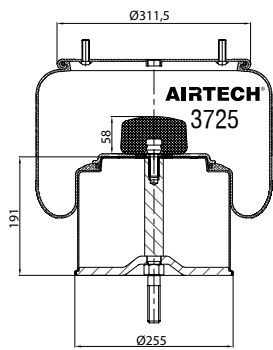

- Threaded hole
- Air inlet
- Bolt/stud
- Combo stud

Order No.: 130002 / 3725 C

Complete

TOP VIEW

BOTTOM VIEW

CROSS REFERENCE

CONTITECH	725 N P02
FIRESTONE	1T66F-10.8
FIRESTONE 2	W01 M58 8969
PHOENIX	1 DF 32
TAURUS	UR 836- 11
DUNLOP FR	D14U38
CF GOMMA	1 TCS 360-45
CF GOMMA 2	202964