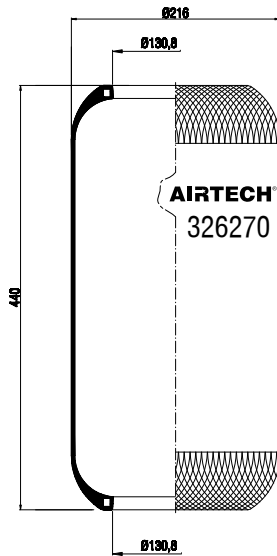

CF GOMMA	1S 290-23 V
CF GOMMA 2	204427

OEM REFERENCE

IVECO	500 324 098
-------	-------------

Order No.: 110252 / 326270

Roll

CROSS REFERENCE		OEM REFERENCE	
CF GOMMA	1S270-26C	IVECO	500364686

Order No.: 110012 / 327270