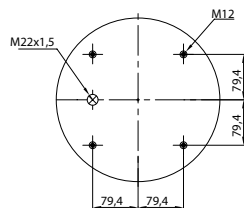

TOP VIEW

BOTTOM VIEW