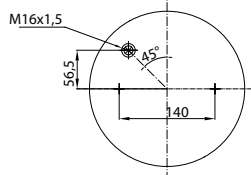

BOTTOM VIEW