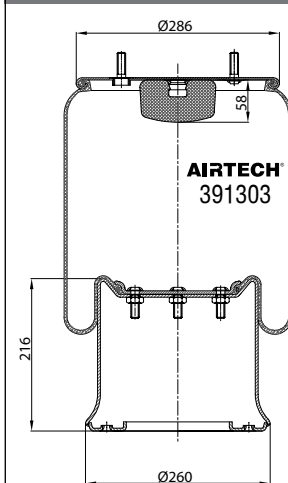

Order No.: 131162 / 391303 C

Complete

CROSS REFERENCE

FIRESTONE	1T19F-12 1T19F-12
FIRESTONE 2	W01 M58 7380 W01 M58 8765
PHOENIX	1D28C-12
DUNLOP FR	D 13 B 03

OEM REFERENCE

FRUEHAUF	UJB 0305
R.O.R / MERITOR	21221349
S.A.F	3.229.0024.00
WEWELER	US 07380F

Threaded hole

Air inlet

Bolt/stud

Combo stud