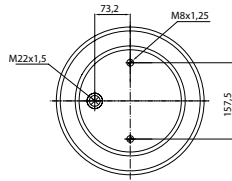

TOP VIEW

BOTTOM VIEW