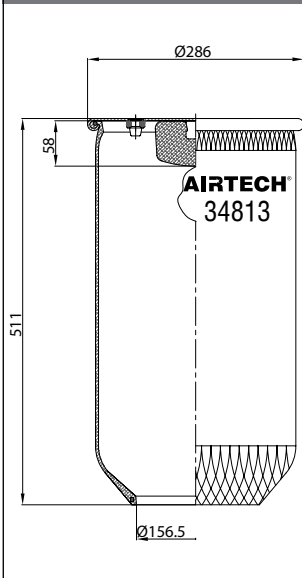

Order No.: 120522 / 34813 P

Service Assembly

BOTTOM VIEW

CROSS REFERENCE		OEM REFERENCE	
CONTITECH	4813 N07	SCANIA	1314906
FIRESTONE	1T19L-11		1107674
FIRESTONE 2	W01 M58 7358		325748
PHOENIX	1D28B-9		298568
TAURUS	KR 622-01		255295
DUNLOP FR	D13B10		255293
CF GOMMA	1T 19E-2 BR