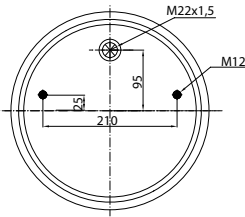

TOP VIEW

BOTTOM VIEW