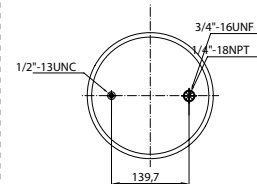

TOP VIEW

BOTTOM VIEW