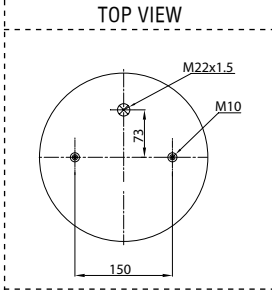

Order No.: 121002 / 34158 P

Service Assembly

CROSS REFERENCE		OEM REFERENCE	
CONTITECH	4158 N P02		
PHOENIX	1 DK 20 B-1 MP		
DUNLOP FR	D12U23