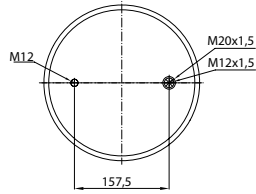

TOP VIEW

BOTTOM VIEW