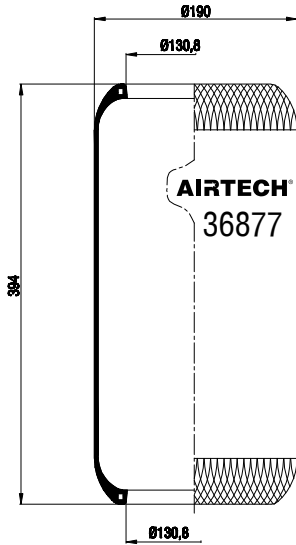

OEM REFERENCE

PHOENIX 1 E 18 D
DUNLOP UK 01003A-AP
DUNLOP FR D12S21
GOODYEAR 9080

Order No.: 110052 / 36876

Roll

CROSS REFERENCE

OEM REFERENCE

PHOENIX 1 E 18 D-1

Order No.: 110072 / 36877**Roll**