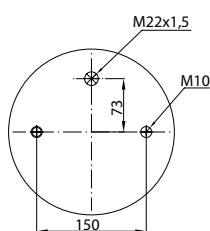

TOP VIEW

BOTTOM VIEW